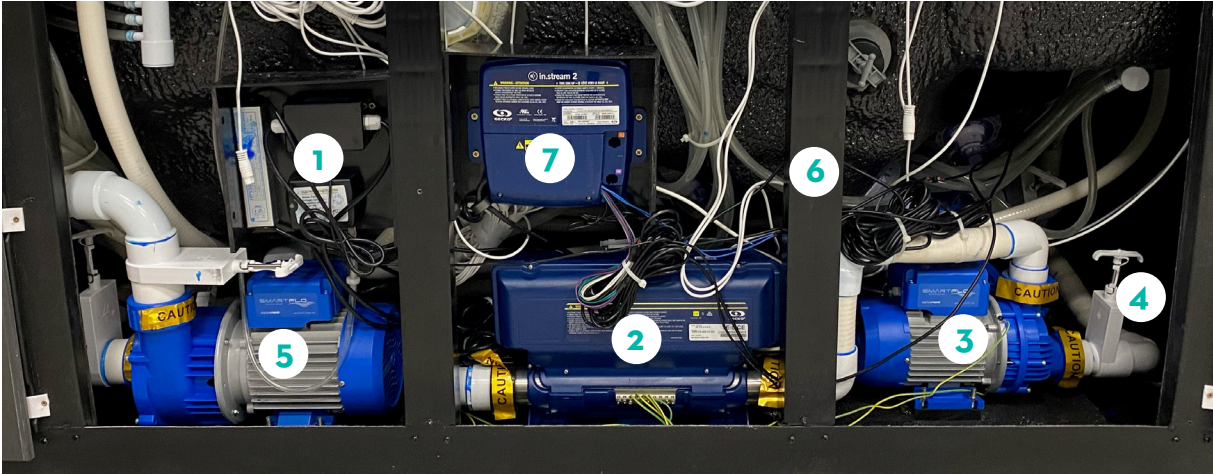

# 1. Översikt komponenter

1. Ozon och UV-rening (OBS UV-tub ej med på bild, finns bakom styrboxen)
2. Styrenhet inkl. värmare
3. Cirkulationspump
4. Avstängningsventil
5. Jetpump
6. Stomme
7. Ljudsystem via Bluetooth
8. Reglagevred
9. Filterhus
10. Inlopp jetpump
11. Utlopp för cirkulation
12. Inlopp för cirkulation
13. Display
14. Vattenjets ben
15. Vattenjets rygg
16. Luftjets
17. LED-belysning
18. Dryckesbricka samt ishink
19. Tömningsventil
20. ID-bricka
21. ABS-botten
22. Aromaterapi
23. Laminar jets
24. Effektvred