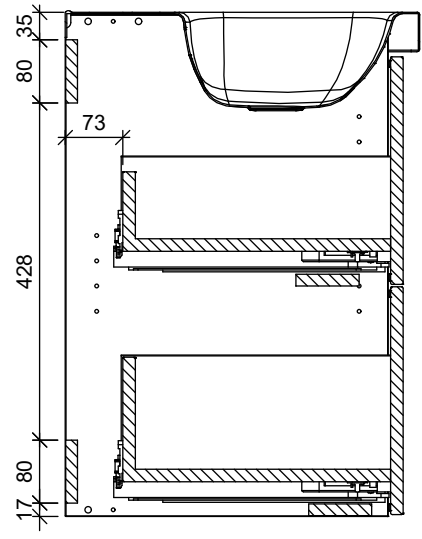

B-B

A-A

Osa	Piirustusnumero Tavaratunnus	Osan tai kokoonpanoryhmän kuvaus	Standardi tai luettelo	Muoto, malli Lajimerkki	Määrä	Laatu	Kpl
Yleistoleranssit		Mittakaava  1:10	Tuote ALLASKAAPPI		STELLA ALLASKAAPPI 2 LAATIKKOA		
Massa  kg			Liittyy				
Suunn 2019-11-01 JS			Projekti ALLASKAAPIT				
Tark.			<b>TEMAL OY</b> Runeberginkatu 4 C Puh: 010 217 2300 00100 Helsinki Fax: 010 217 2301		Ent.	Uusi	<b>MSL575450K</b>
Hyv.							