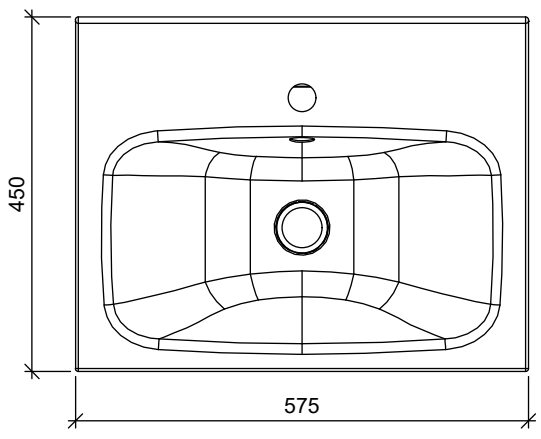

B-B

A-A

Osa	Piirustusnumero Tavaratunnus	Osan tai kokoonpanoryhmän kuvaus	Standardi tai luettelo	Muoto, malli Lajimerkki	Määrä	Laatu	Kpl
Yleistoleranssit		Mittakaava  1:10	Tuote ALLASKAAPPI		STELLA ALLASKAAPPI 2 LAATIKKOA		
Massa  kg			Liittyy				
Suunn 2019-11-01 JS			Projekti ALLASKAAPIT				
Tark.			<b>TEMAL OY</b> Runeberginkatu 4 C Puh: 010 217 2300 00100 Helsinki Fax: 010 217 2301		Ent.	Uusi	<b>MSL575450K</b>
Hyv.							