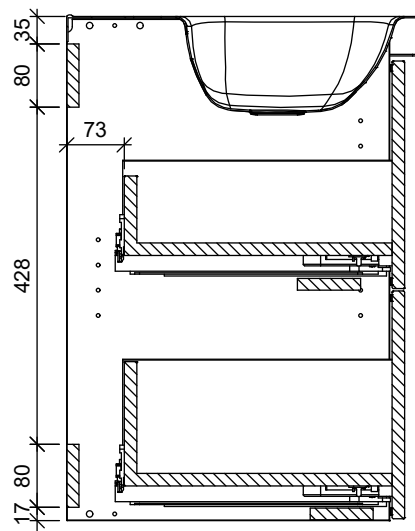

B-B

A-A

Osa	Piirustusnumero Tavaratunnus	Osan tai kokoonpanoryhmän kuvaus	Standardi tai luettelo	Muoto, malli Lajimerkki	Määrä	Laatu	Kpl
Yleistoleranssit		Mittakaava	Tuote ALLASKAAPPI	STELLA ALLASKAAPPI			
Massa	kg	1:10	Liittyy	2 LAATIKKOA			
Suunn.	2019-11-01 JS		Projekti ALLASKAAPIT	Ent.			
Tark.			<b>TEMAL OY</b>	Uusi			
Hyv.			Runeberginkatu 4 C 00100 Helsinki	Puh: 010 217 2300 Fax: 010 217 2301	<b>MSL825450K</b>		