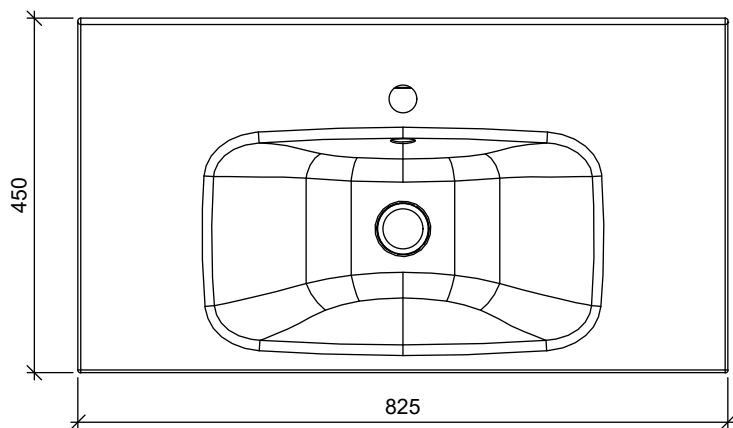

B-B

A-A

Osa	Piirustusnumero Tavaratunnus	Osan tai kokoonpanoryhmän kuvaus	Standardi tai luettelo	Muoto, malli Lajimerkki	Määrä	Laatu	Kpl
Yleistoleranssit		Mittakaava	Tuote ALLASKAAPPI	STELLA ALLASKAAPPI			
Massa	kg	1:10	Liittyy	2 LAATIKKOA			
Suunn.	2019-11-01 JS		Projekti ALLASKAAPIT	Ent.			
Tark.			<b>TEMAL OY</b>	Uusi			
Hyv.			Runeberginkatu 4 C 00100 Helsinki	Puh: 010 217 2300 Fax: 010 217 2301	<b>MSL825450K</b>		