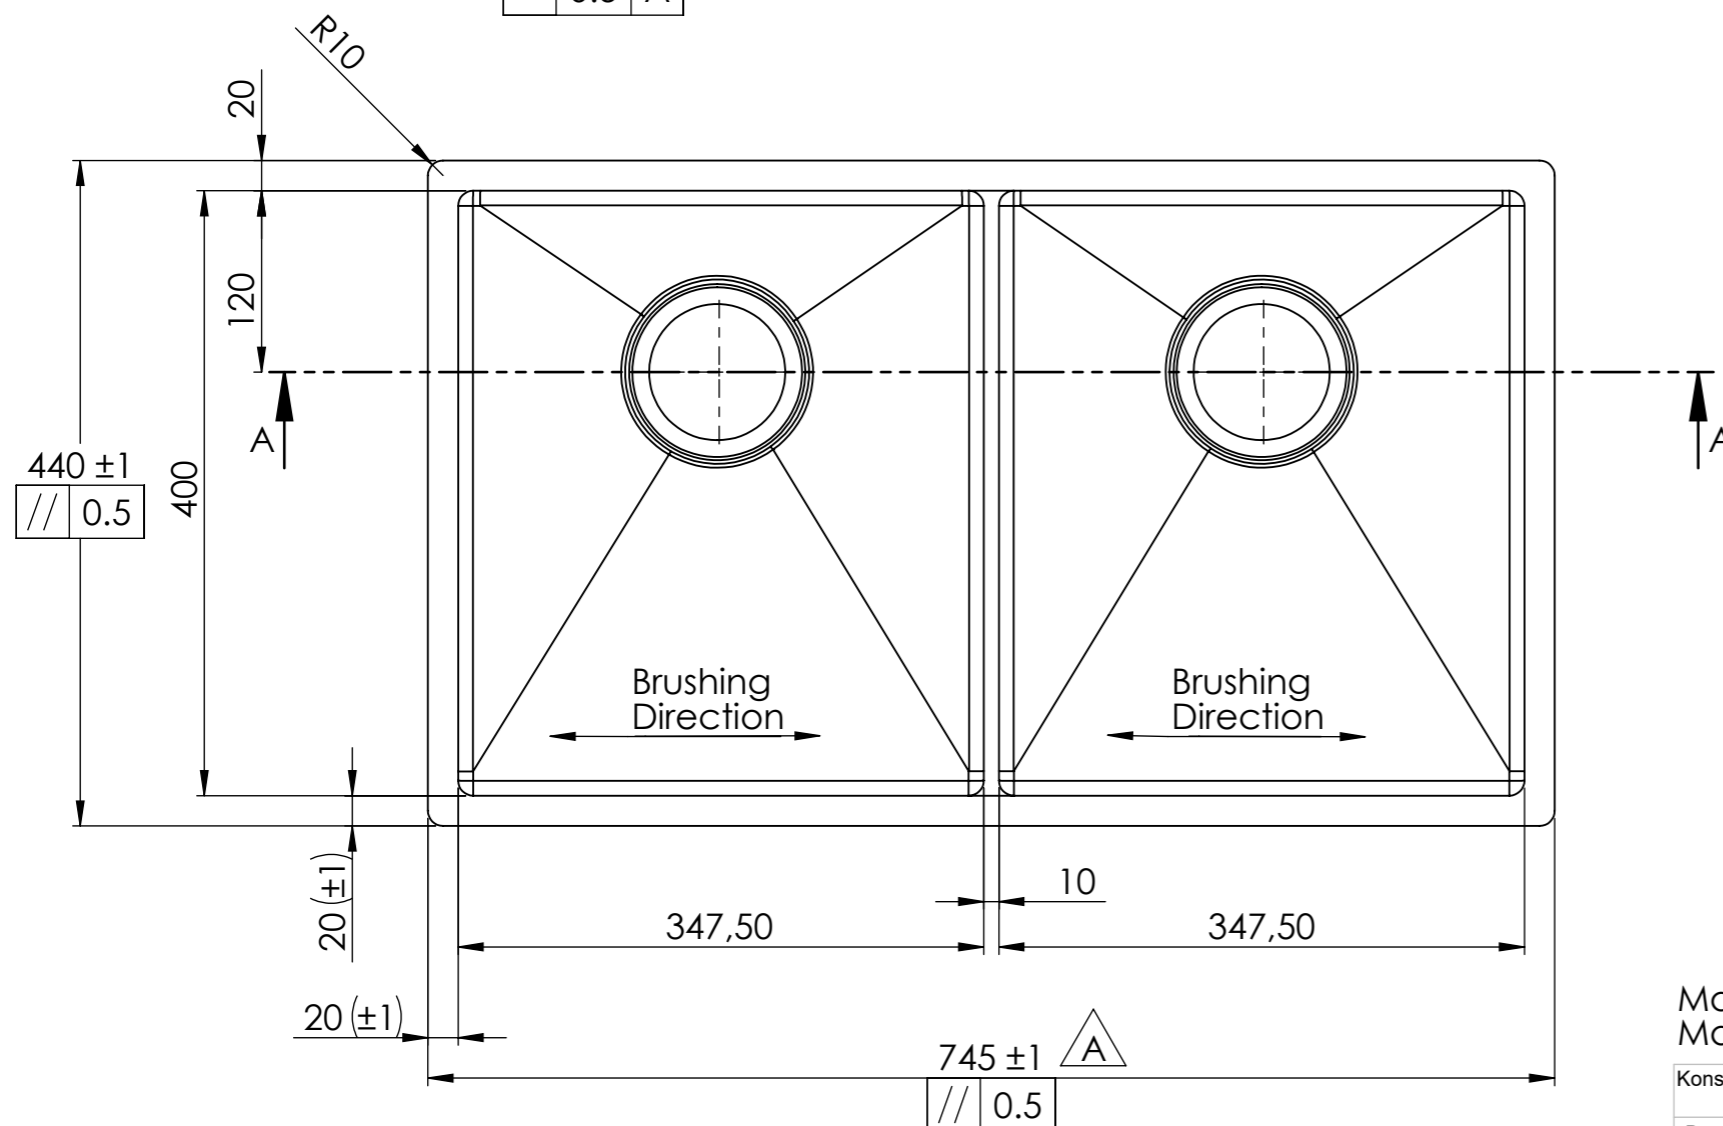

REVISIONS				
ZONE	REV.	DESCRIPTION	DATE	APPROVED
A5	A	Bowl size change from 750 -> 745 to harmonize with Baltic 745D-LW	2020-05-27	LC
E4	B	Dimension of middlewall changed	2020-08-28	LC

DETAIL B

Material: Stainless steel 304 1,2 mm
 Mass: 7,25 kg

Konstr.	LC	Ritad	LC	Godk.		Smst nr.		Ers.		Tolerans där ej annat angivits:	
Dat.	2020-01-30	Skala	1:5			BALTIC 745D-LWT				ISO 2768 m	
						Art.number: 135030003				Ritn.nr	15758
						Reference: 15617					Ändr.
											B