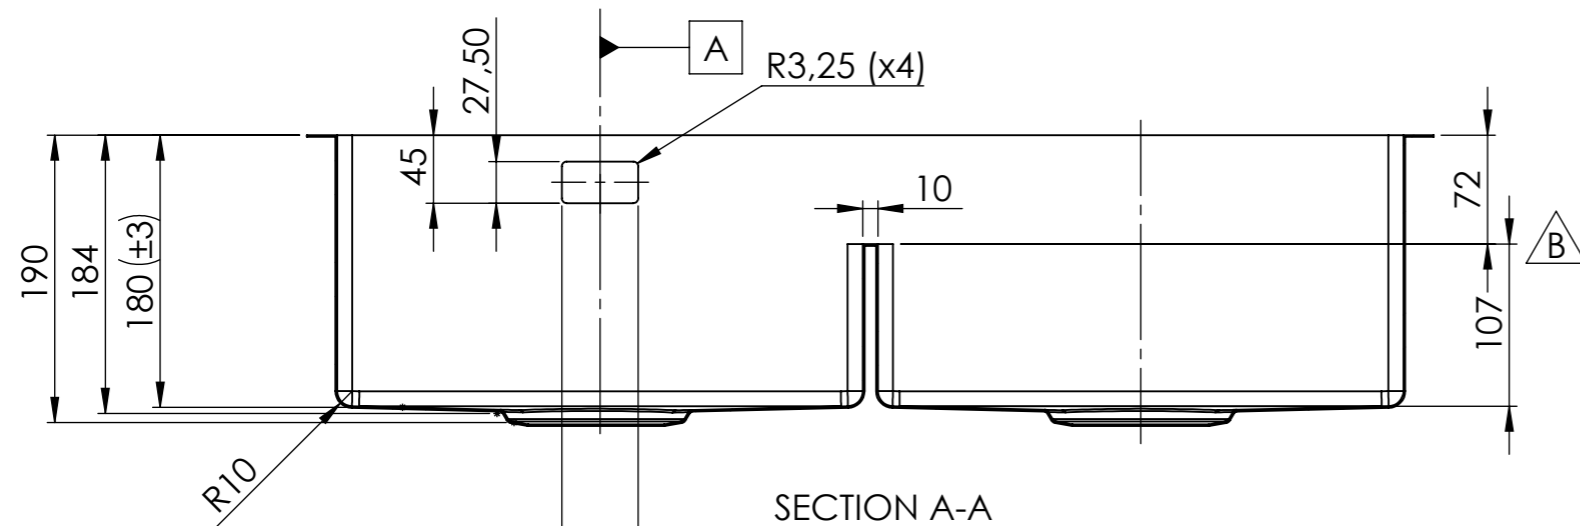

REVISIONS				
ZONE	REV.	DESCRIPTION	DATE	APPROVED
A5	A	Bowl size change from 750 -> 745 to harmonize with Baltic 745D-LW	2020-05-27	LC
E4	B	Dimension of middlewall changed	2020-08-28	LC

DETAIL B

Material: Stainless steel 304 1,2 mm
 Mass: 7,25 kg

Konstr.	LC	Ritad	LC	Godk.		Smst nr.		Ers.		Tolerans där ej annat angivits:	
Dat.	2020-01-30	Skala	1:5			BALTIC 745D-LWT				ISO 2768 m	
						Art.number: 135030003				Ritn.nr	15758
						Reference: 15617					Ändr.
											B