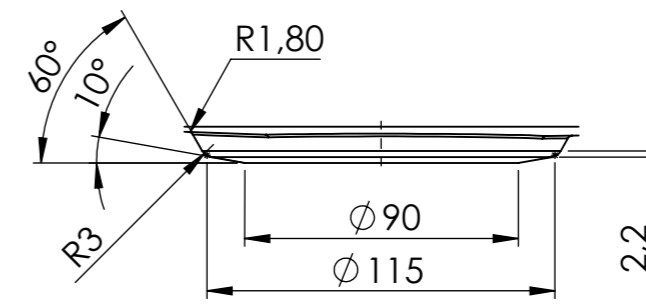

REVISIONS				
ZONE	REV.	DESCRIPTION	DATE	APPROVED
A5	A	Bowl size change from 750 -> 745 to harmonize with Baltic 745D-LW	2020-05-27	LC
E4	B	Dimension of middlewall changed	2020-08-28	LC

DETAIL B

Material: Stainless steel 304 1,2 mm
 Mass: 7,25 kg

Konstr.	LC	Ritad	LC	Godk.		Smst nr.		Ers.		Tolerans där ej annat angivits:	
Dat.	2020-01-30	Skala	1:5			BALTIC 745D-LWT				ISO 2768 m	
						Art.number: 135030003				Ritn.nr	15758
						Reference: 15617					Ändr.
											B