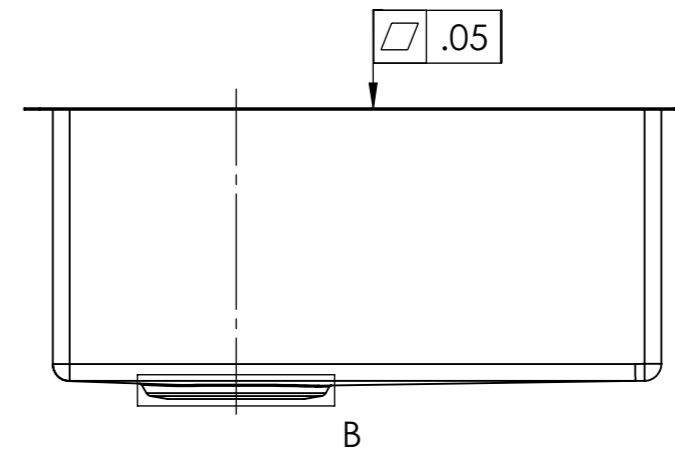

REVISIONS				
ZONE	REV.	DESCRIPTION	DATE	APPROVED
A5	A	Bowl size change from 750 -> 745 to harmonize with Baltic 745D-LW	2020-05-27	LC
E4	B	Dimension of middlewall changed	2020-08-28	LC

DETAIL B

Material: Stainless steel 304 1,2 mm
 Mass: 7,25 kg

Konstr.	LC	Ritad	LC	Godk.		Smst nr.		Ers.		Tolerans där ej annat angivits:	
Dat.	2020-01-30	Skala	1:5			BALTIC 745D-LWT				ISO 2768 m	
						Art.number: 135030003				Ritn.nr	15758
						Reference: 15617					Ändr.
											B