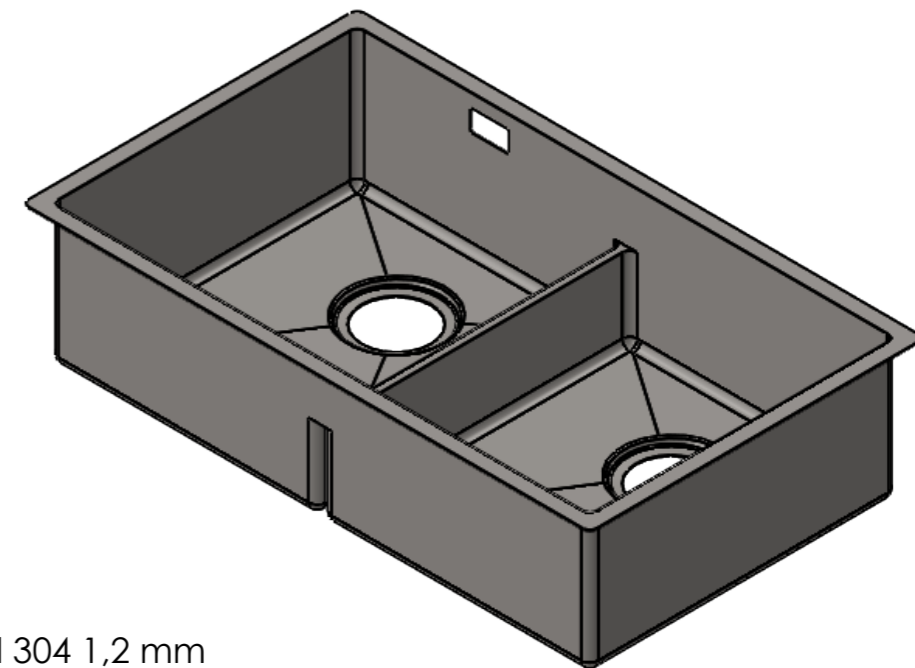

REVISIONS				
ZONE	REV.	DESCRIPTION	DATE	APPROVED
A5	A	Bowl size change from 750 -> 745 to harmonize with Baltic 745D-LW	2020-05-27	LC
E4	B	Dimension of middlewall changed	2020-08-28	LC

DETAIL B

Material: Stainless steel 304 1,2 mm
 Mass: 7,25 kg

Konstr.	LC	Ritad	LC	Godk.		Smst nr.		Ers.		Tolerans där ej annat angivits:	
Dat.	2020-01-30	Skala	1:5			BALTIC 745D-LWT				ISO 2768 m	
						Art.number: 135030003				Ritn.nr	15758
						Reference: 15617					Ändr.
											B