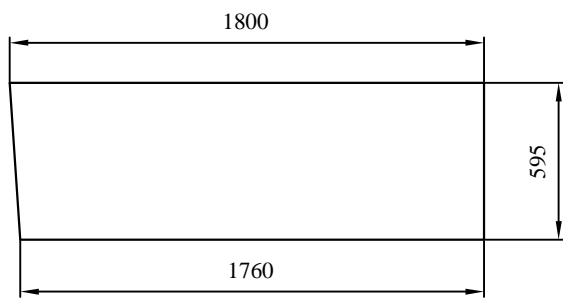

BATHLIFE

Item No.: A697R

Measurement: 1800 × 820 × 595

Unit: mm

SECTION A-A

SECTION B-B