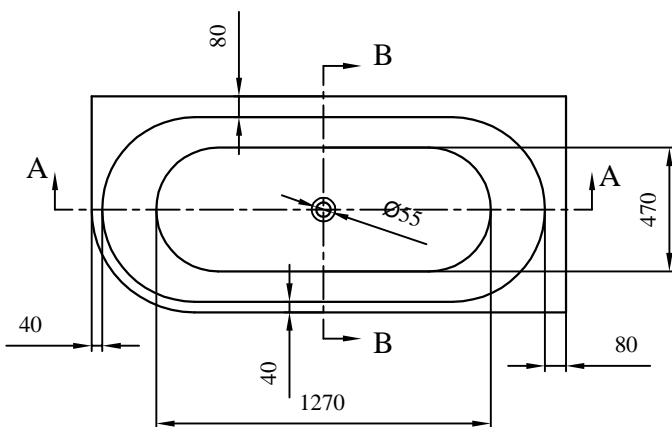

BATHLIFE

Item No.: A697R

Measurement: 1800 × 820 × 595

Unit: mm

SECTION A-A

SECTION B-B