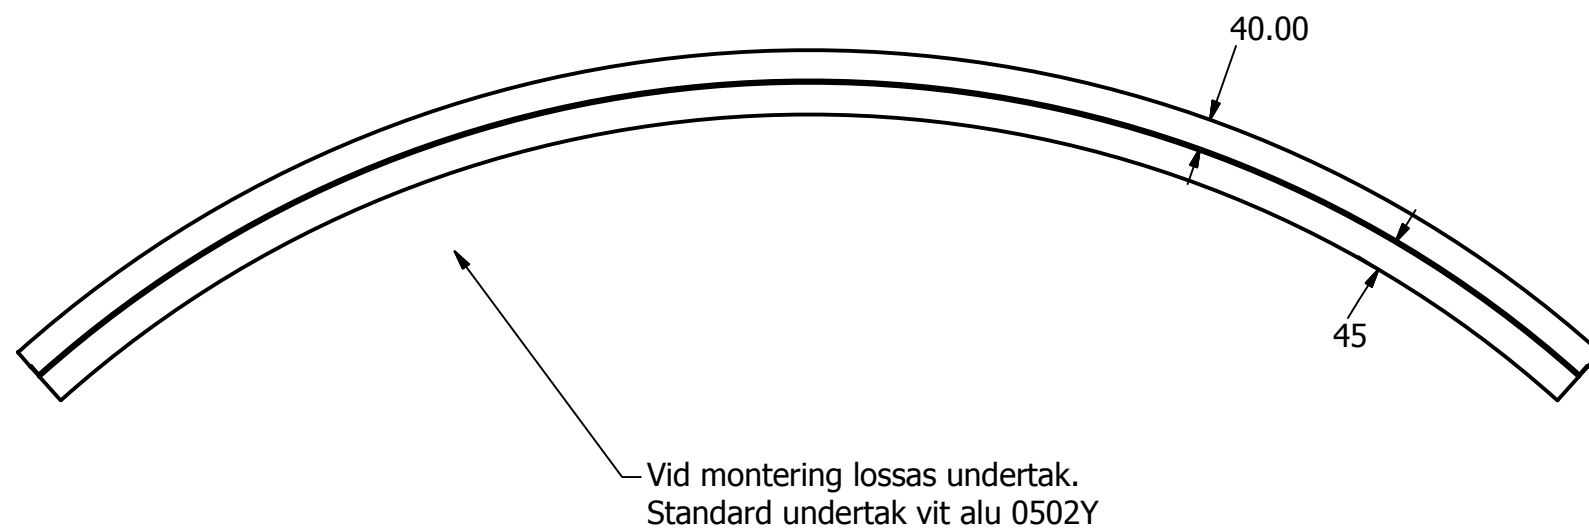

|                     |            |
|---------------------|------------|
| RITAD AV<br>Eddie   | 2016-08-12 |
| GODKÄND AV          |            |
| TOLERANSER<br>± 2MM |            |
| SKALA<br>1:10       |            |
|                     |            |
|                     |            |
|                     |            |

|                             |                   |         |
|-----------------------------|-------------------|---------|
| <b>DESIGNTAK®</b>           |                   |         |
| TITEL                       |                   |         |
| Måttskiss Rainbow Small 1,4 |                   |         |
| STORLEK                     | DWG NUMMER        | VERSION |
| A3                          | Rainbow Small 1.4 | 1:2     |
| Sheet 1 of 2                |                   |         |

Baksida mot fasad

Vy från sidan

|  |            |                             |                   |         |
|--|------------|-----------------------------|-------------------|---------|
| RITAD AV<br>Eddie                      | 2016-08-12 | <b>DESIGNTAK®</b>           |                   |         |
| GODKÄND AV                             |            | TITEL                       |                   |         |
| TOLERANSER<br>± 2MM                    |            | Måttskiss Rainbow Small 2.0 |                   |         |
| SKALA<br>1:10                          |            | STORLEK                     | DWG NUMMER        | VERSION |
| Tillverkas enligt:<br>SS-EN:1090 EXC-2 |            | A3                          | Rainbow Small 2.0 | 1:3     |
| ISO 10042:2005                         |            | Sheet 2 of 2                |                   |         |
| Kvalitetsnivå C                        |            |                             |                   |         |