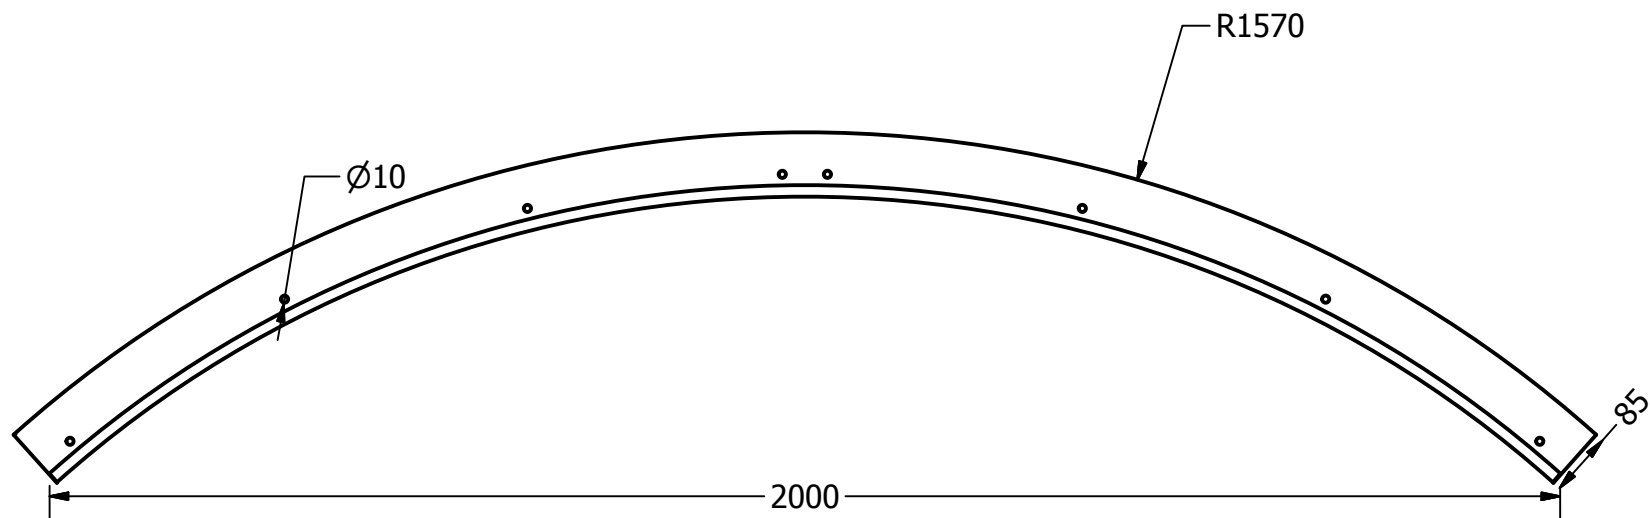

|                     |            |
|---------------------|------------|
| RITAD AV<br>Eddie   | 2016-08-12 |
| GODKÄND AV          |            |
| TOLERANSER<br>± 2MM |            |
| SKALA<br>1:10       |            |
|                     |            |
|                     |            |
|                     |            |

|                             |                   |         |
|-----------------------------|-------------------|---------|
| <b>DESIGNTAK®</b>           |                   |         |
| TITEL                       |                   |         |
| Måttskiss Rainbow Small 1,4 |                   |         |
| STORLEK                     | DWG NUMMER        | VERSION |
| A3                          | Rainbow Small 1.4 | 1:2     |
| Sheet 1 of 2                |                   |         |

Baksida mot fasad

Vy från sidan

|  |            |                             |                   |         |
|--|------------|-----------------------------|-------------------|---------|
| RITAD AV<br>Eddie                      | 2016-08-12 | <b>DESIGNTAK®</b>           |                   |         |
| GODKÄND AV                             |            | TITEL                       |                   |         |
| TOLERANSER<br>± 2MM                    |            | Måttskiss Rainbow Small 2.0 |                   |         |
| SKALA<br>1:10                          |            | STORLEK                     | DWG NUMMER        | VERSION |
| Tillverkas enligt:<br>SS-EN:1090 EXC-2 |            | A3                          | Rainbow Small 2.0 | 1:3     |
| ISO 10042:2005                         |            | Sheet 2 of 2                |                   |         |
| Kvalitetsnivå C                        |            |                             |                   |         |