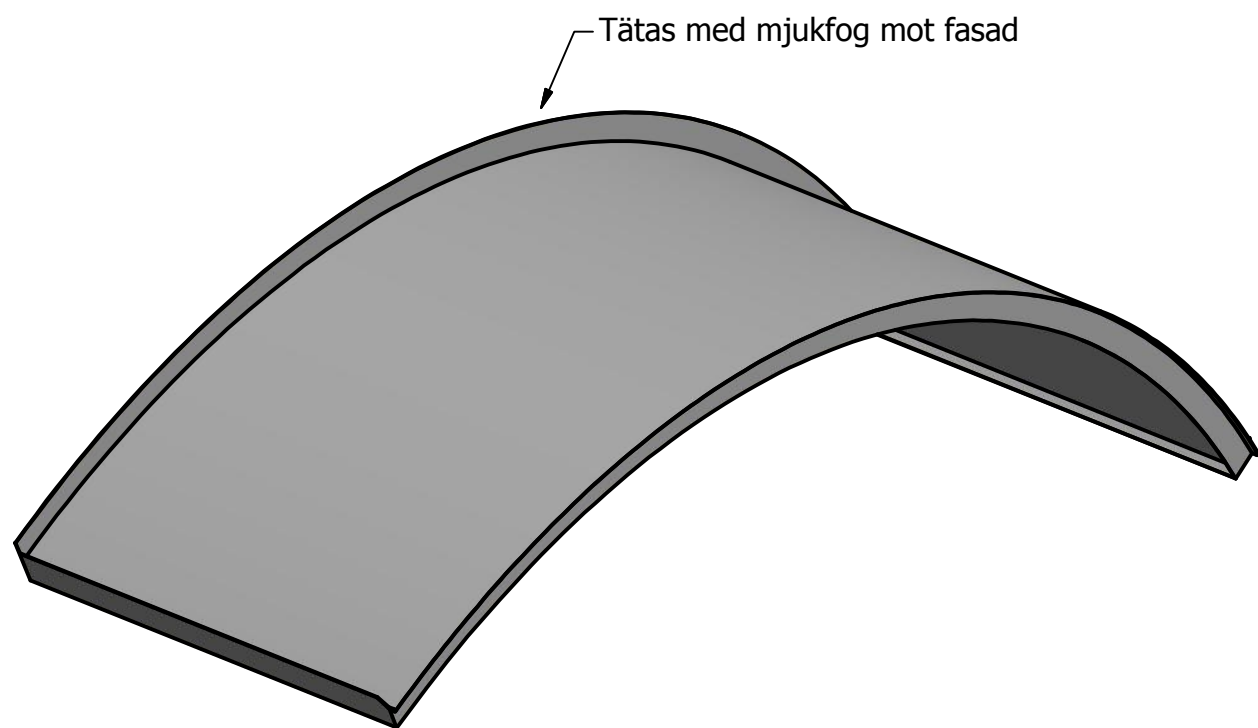

|                     |            |
|---------------------|------------|
| RITAD AV<br>Eddie   | 2016-08-12 |
| GODKÄND AV          |            |
| TOLERANSER<br>± 2MM |            |
| SKALA<br>1:10       |            |
|                     |            |
|                     |            |
|                     |            |

Baksida mot fasad

Vy från sidan

|  |            |                             |                   |         |
|--|------------|-----------------------------|-------------------|---------|
| RITAD AV<br>Eddie                      | 2016-08-12 | <b>DESIGNTAK®</b>           |                   |         |
| GODKÄND AV                             |            | TITEL                       |                   |         |
| TOLERANSER<br>± 2MM                    |            | Måttskiss Rainbow Small 2.0 |                   |         |
| SKALA<br>1:10                          |            | STORLEK                     | DWG NUMMER        | VERSION |
| Tillverkas enligt:<br>SS-EN:1090 EXC-2 |            | A3                          | Rainbow Small 2.0 | 1:3     |
| ISO 10042:2005                         |            | Sheet 2 of 2                |                   |         |
| Kvalitetsnivå C                        |            |                             |                   |         |