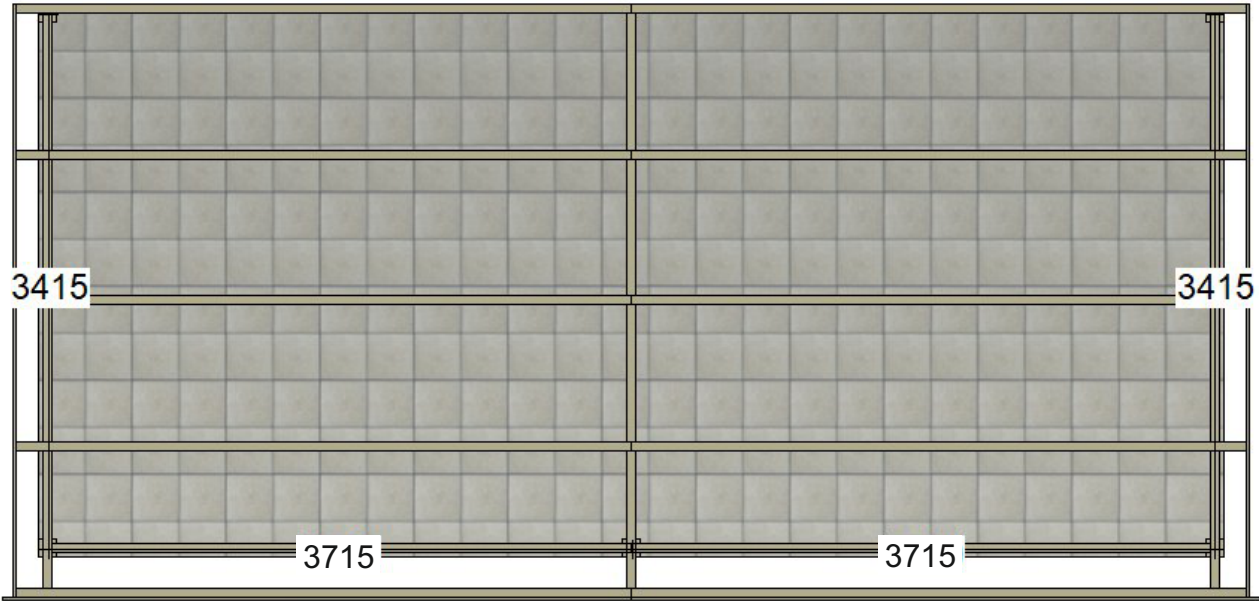

942132 Sadeltak - 7545x3530

3300 3530

3600

3600

7545

3600 | 3600

7545