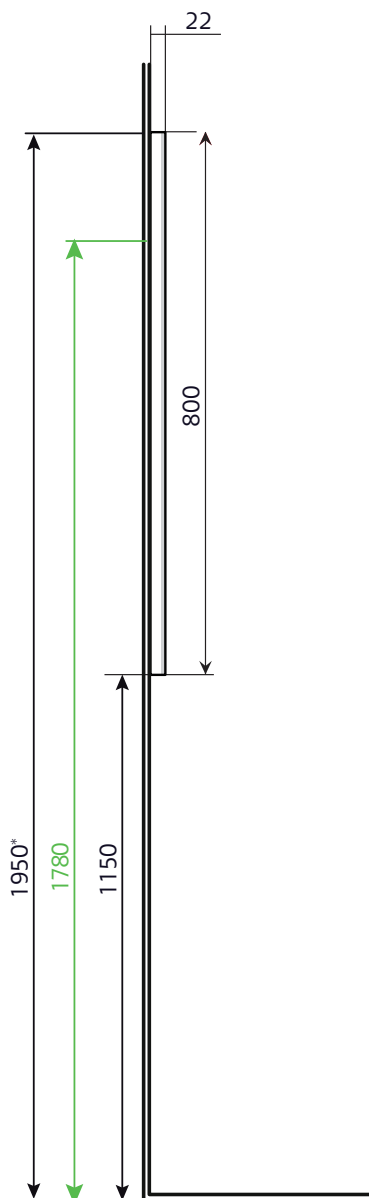

# westerbergs lycka/hed

## 420, 600

20190117 Art.nr: 20073350, 20073351  
Westerbergs Badrum part of Hata Bathroom Group AB.

\* **SE** Rekommendation **DK** Anbefale **NO** Anbefale **FI** Suositus **GB** Recommendation

[westerbergs.se](http://westerbergs.se)