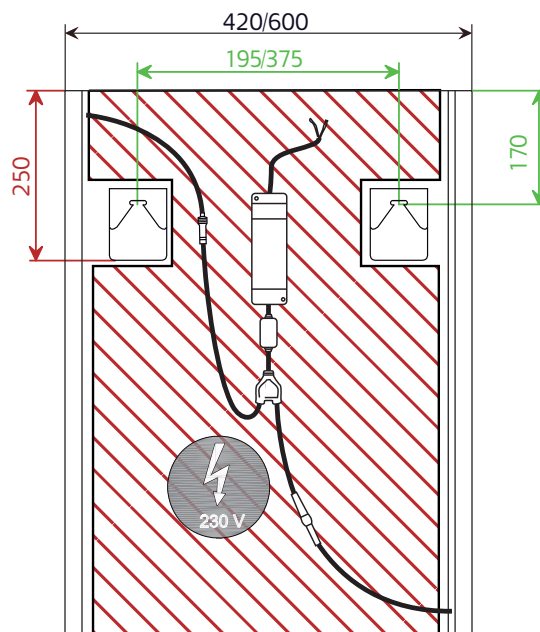

## 420, 600

20190117 Art.nr: 20073350, 20073351  
Westerbergs Badrum part of Hata Bathroom Group AB.

\* **SE** Rekommendation **DK** Anbefale **NO** Anbefale **FI** Suositus **GB** Recommendation

[westerbergs.se](http://westerbergs.se)