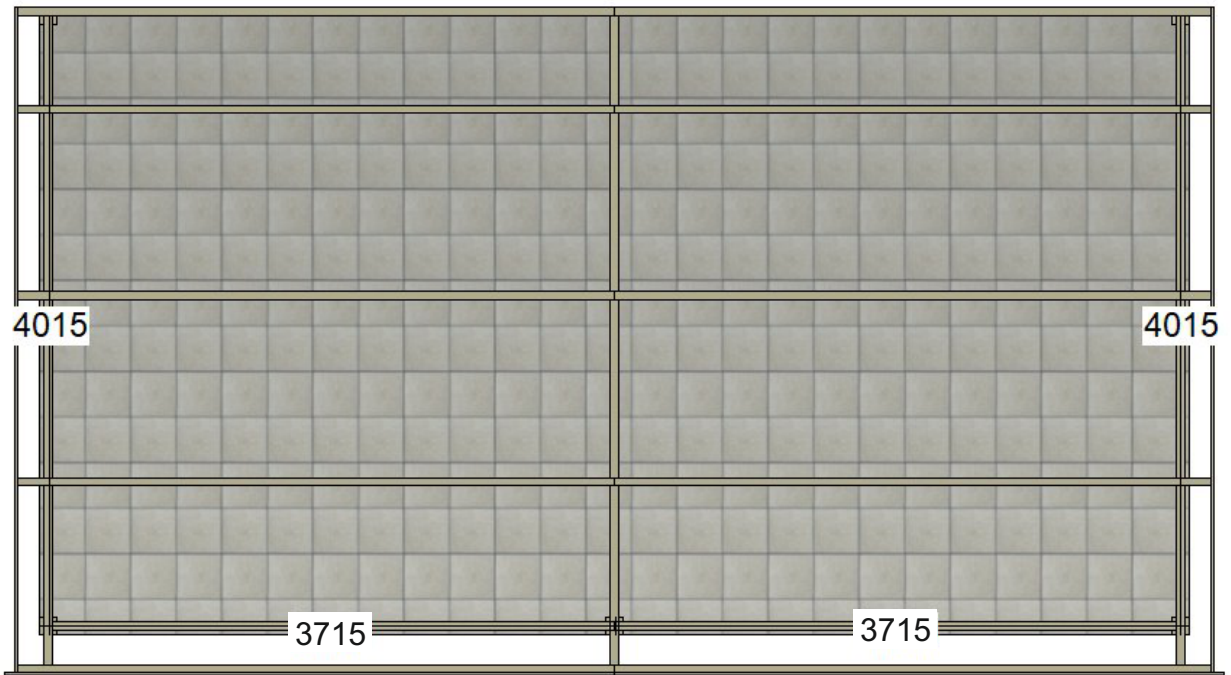

942134 Sadeltak - 7545x4130

3900 4130

3600 3600 7545

3600 3600

7545