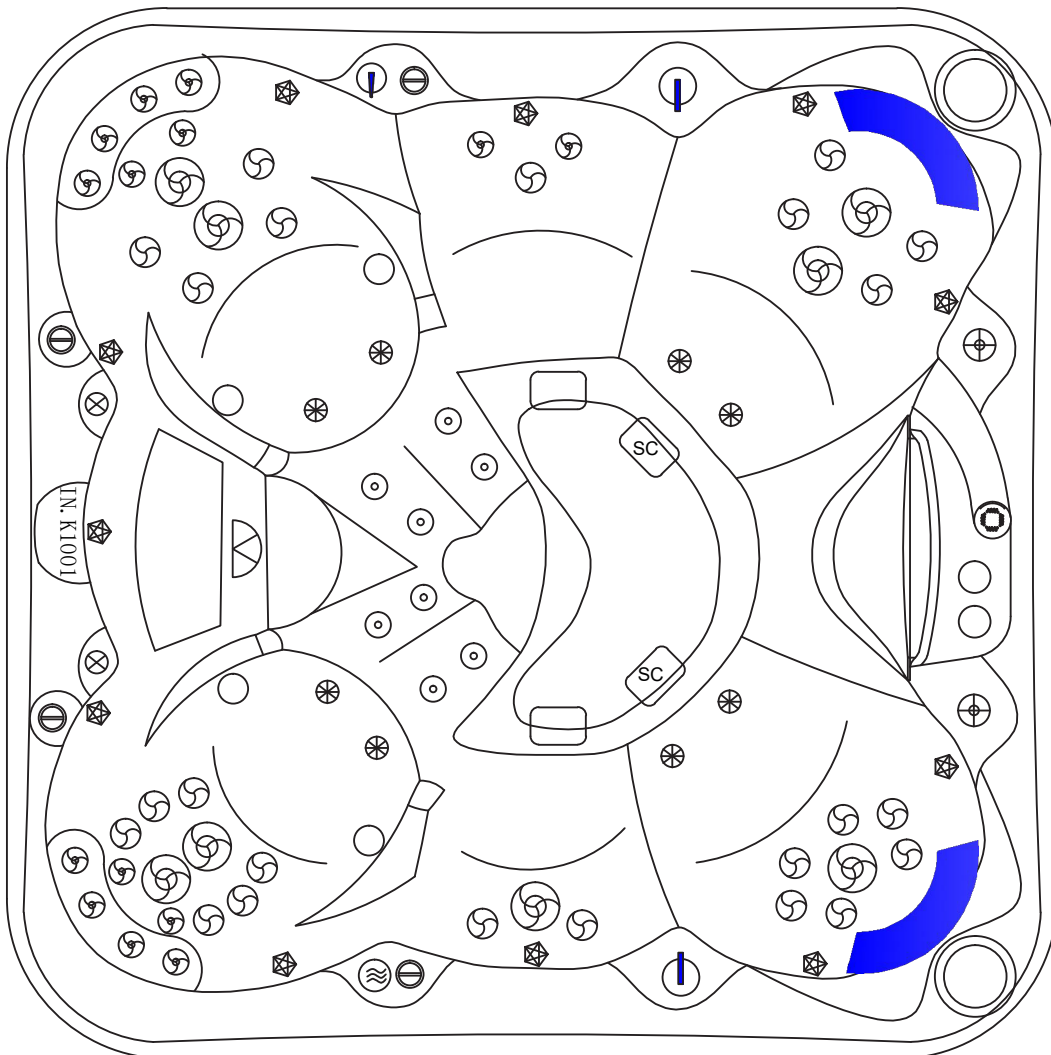

2. Munstycken och belysning

Reservdelar

Symbol	Art.nr.	Benämning	Antal
	200201	Munstycke Roterande Singel Swebad 127mm	8
	127155	Munstycke Direktverkande Swebad 76mm	4
	127156	Munstycke Roterande Dubbel Swebad 76mm	23
	127153	Munstycke Direktverkande Swebad 50mm	8
	127154	Munstycke Roterande Dubbel Swebad 50mm	14
	124716	LED Lysdiod Glasparti	11
	124723	Munstycke Luft Swebad	8
	125967	Reglagevred Swebad 50mm	2
	125968	In-/Utlopp Swebad 50mm	4
	124874	Bottenlampa Glasparti	1
	125965	Effektvred Swebad	4
	125966	Vred Vattenfall Swebad	1
	125969	Aromaterapi Behållare Svart	1
	126120	LED Dryckesbricka Swebad	2
	91047969	Munstycke Laminar	2
	125963	Vattenfall Swebad	1
	125397	Nackkudde Swebad Grå	2
	125398	Nackkudde Swebad Hörn Grå	2