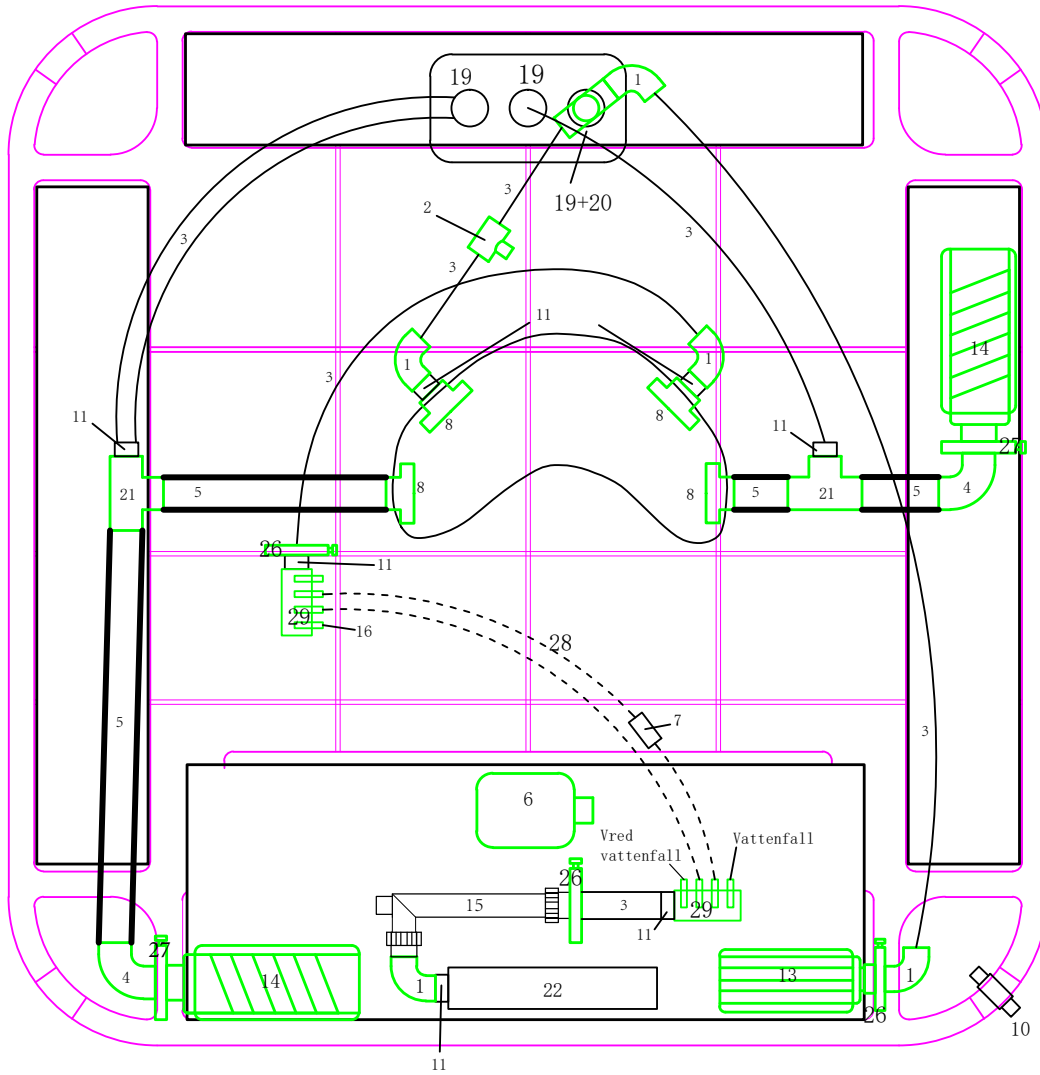

3. Slangsystem

Reservdelar

Nr.	Art.nr.	Benämning
1.	124186	40mm 90 Graders Böj
2.	125394	40mm Backventil
3.	124766	Slang 40mm Flexi
4.	124198	50mm 90 Graders Böj
5.	124767	Slang 50mm Flexi
6.	124748	Luftpump Spanet XS-10b
7.	124789	Ozon T-Koppling
8.	125968	In-/Utlopp Swebad 50mm
10.	125396	Tömningsventil
11.	124302	50mm>40mm Förminskare
13.	124753	Cirkulationspump LX WTC50M
14.	124754	Jetpump Spanet XS-30
15.	91048078	UV Komplet System 40mm
19.	125978	Infästning Filter Camlock Swebad
21.	124291	50mm T-Koppling
22.	0610-221045-338	Styrenhet Gecko YE5
26.	124324	40mm Avstängningsventil
27.	124323	50mm Avstängningsventil
28.	124321	Slang 22mm Flexi
29.	126312	50mm 4-Port Fördelare