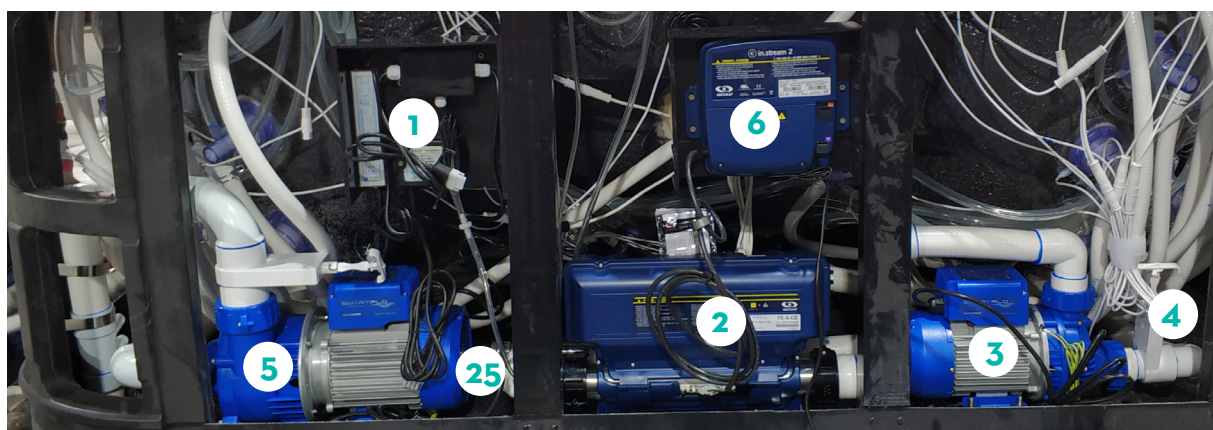

Mer information finns på www.swebad.se
Du kan ringa oss på telefon +46 10-204 20 10

Handboken finns på swebad.se
eller om du skannar QR-koden!

1. Översikt komponenter

1. Ozon-rening
2. Styrenhet inkl. värmare
3. Cirkulationspump
4. Avstängningsventil
5. Jetpump
6. Ljudsystem via Bluetooth
7. Effektvred
8. Reglagevred
9. Filterhus
10. Inlopp jetpump
11. Utlopp för cirkulation
12. Inlopp för cirkulation
13. Display
14. Vattenjets ben
15. Vattenjets rygg
16. Luftjets
17. LED-belysning
18. Ishink
19. Tömningsventil
20. ID-bricka
21. ABS-botten
22. Aromaterapi
23. Laminar jets
24. Dryckesbricka
25. UV-rening
26. Vred till vattenfall

4. Spabadets säten

Spabadets säten har olika massagefunktioner:

1. Terapisäte, helryggsmassage, roterande jets, luftmassage.
2. Roterande jets, mitt på ryggen.
3. Terapisäte, helryggsmassage, roterande jets och nackmassage, luftmassage.
4. Terapisäte, helryggsmassage, roterande jets och nackmassage, luftmassage.
5. Roterande jets, mitt på ryggen.
6. Terapisäte, helryggsmassage, roterande jets, luftmassage.