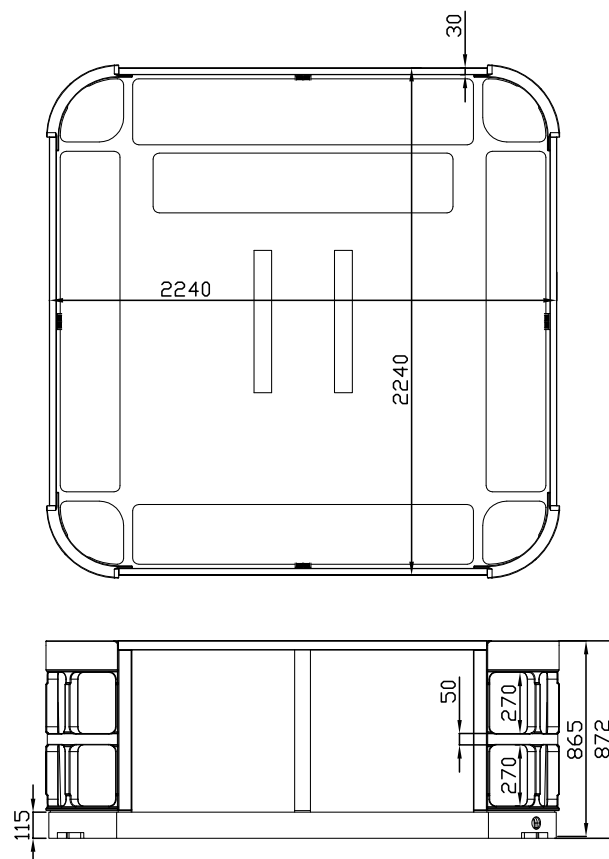

5. Ram och stomme