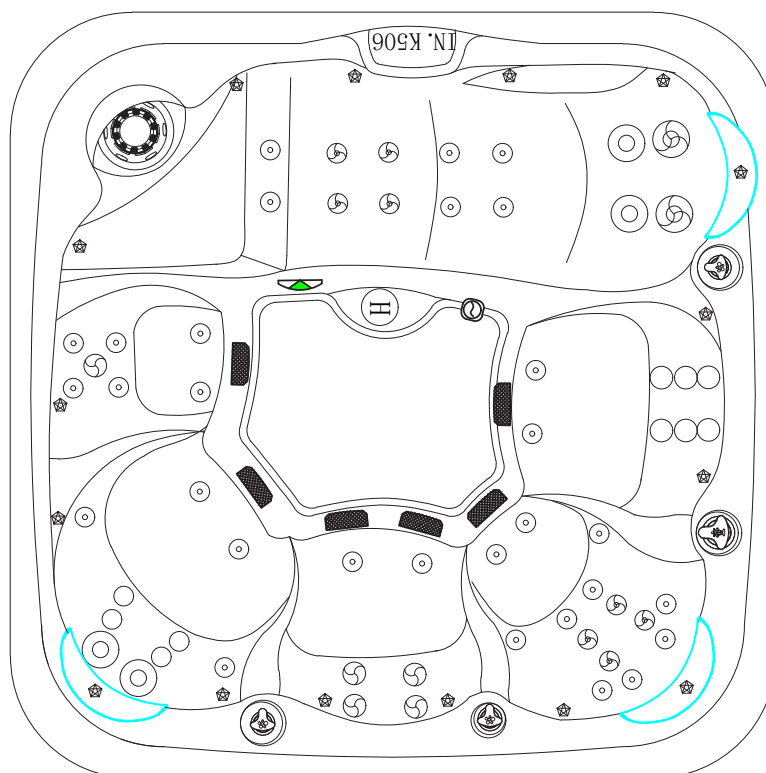

3. Munstycken och belysning

Symbol	Art.nr.	Benämning	Antal
	127157	Munstycke Direktverkande Swebad 127mm	4
	200201	Munstycke Roterande Singel Swebad 127mm	2
	127155	Munstycke Direktverkande Swebad 76mm	10
	127156	Munstycke Roterande Dubbel Swebad 76mm	5
	124716	LED Lysdiod Glasparti	16
	127153	Munstycke Direktverkande Swebad 50mm	30
	127154	Munstycke Roterande Dubbel Swebad 50mm	8
	127159	Munstycke Direktverkande Vulkan Swebad	1
	125967	Reglagevred Swebad 50mm	1
	125965	Effektvred Swebad	3
	125968	In-/Utlopp Swebad 50mm	6
	126524	Tömning Dränering	1
	124874	Bottenlampa Glasparti	1
	91047986	Nackkudde Bärnsten	3