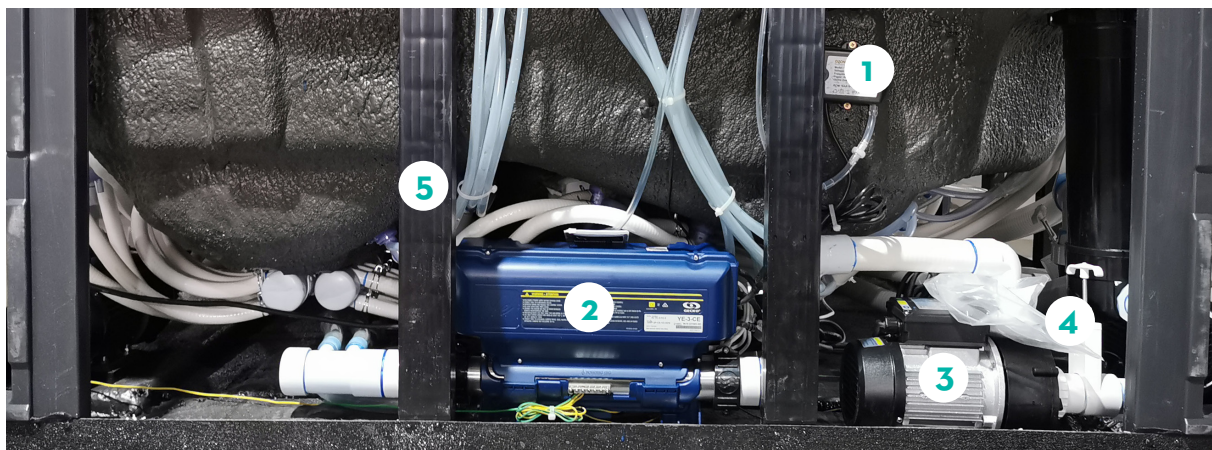

Mer information finns på www.swebad.se
Du kan ringa oss på telefon +46 10-204 20 10

Handboken finns på swebad.se
eller om du skannar QR-koden!

1. Översikt komponenter

1. Ozon-rening
2. Styrenhet inkl. värmare
3. Cirkulationspump
4. Avstängningsventil
5. Stomme
6. Effektvred
7. Reglagevred
8. Skimmer med galler och lock
9. Inlopp jetpump
10. Utlopp cirkulation
11. Inlopp för cirkulation
12. Display
13. Vattenjets ben
14. Vattenjets rygg
15. LED-belysning
16. Nackkudde
17. Luftjets
18. ID-bricka (beroende på årsmodell)
19. Tömningsventil (beroende på årsmodell)
20. ABS-botten