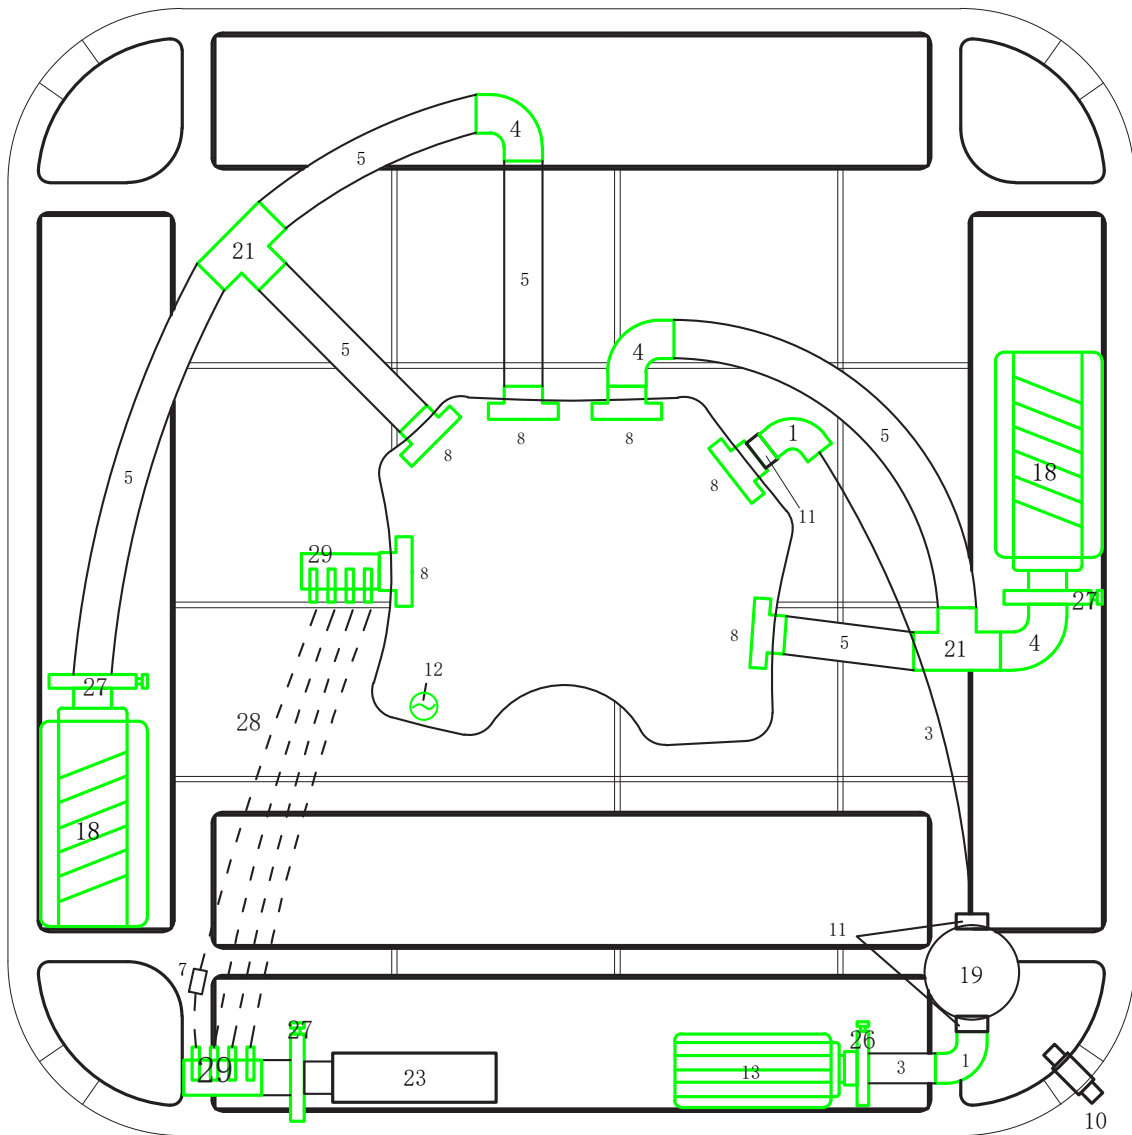

4. Slangsystem

Reservdelar

Nr.	Art.nr.	Benämning
1.	124186	40mm 90 Graders Böj
3.	124766	Slang 40mm Flexi
4.	124198	50mm 90 Graders Böj
5.	124767	Slang 50mm Flexi
7.	124789	Ozon T-Koppling
8.	125968	In-/Utlopp Swebad 50mm
10.	125396	Tömningsventil
11.	124302	50mm>40mm Förminskare
12.	126524	Tömning Dränering
13.	124753	Cirkulationspump LX WTC50M
18.	126343	Jetpump LX LP200
19.	91047985	Filterbehållare Cylinder Komplet
21.	124291	50mm T-Koppling
23.	0610-221069-382	Styrenhet Gecko YE3
26.	124324	40mm Avstängningsventil
27.	124323	50mm Avstängningsventil
28.	124321	Slang 22mm Flexi
29.	126312	50mm 4-Port Fördelare