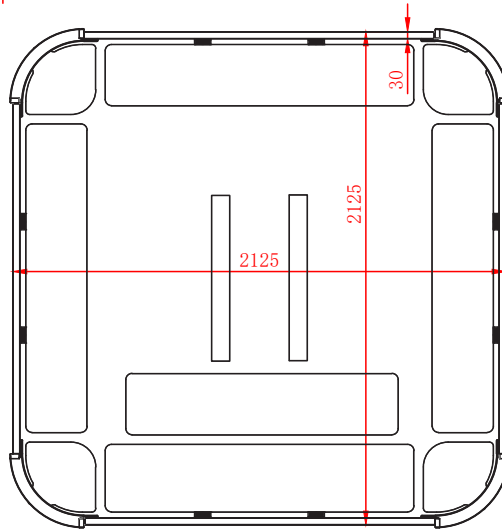

Reservdelar

Nr.	Art.nr.	Benämning
1.	124186	40mm 90 Graders Böj
3.	124766	Slang 40mm Flexi
4.	124198	50mm 90 Graders Böj
5.	124767	Slang 50mm Flexi
7.	124789	Ozon T-Koppling
8.	125968	In-/Utlopp Swebad 50mm
10.	125396	Tömningsventil
11.	124302	50mm>40mm Förminskare
12.	126524	Tömning Dränering
13.	124753	Cirkulationspump LX WTC50M
18.	126343	Jetpump LX LP200
19.	91047985	Filterbehållare Cylinder Komplet
21.	124291	50mm T-Koppling
23.	0610-221069-382	Styrenhet Gecko YE3
26.	124324	40mm Avstängningsventil
27.	124323	50mm Avstängningsventil
28.	124321	Slang 22mm Flexi
29.	126312	50mm 4-Port Fördelare

5. Ram och stomme