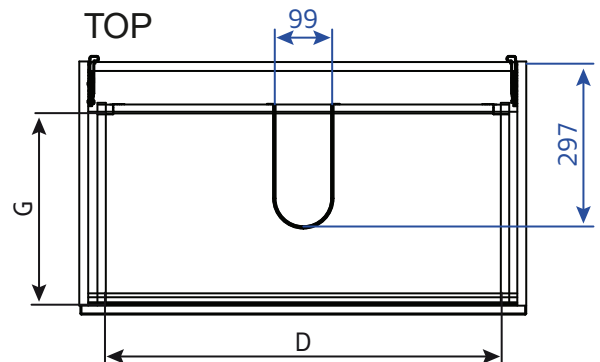

westerbergs himmel

830mm for 20mm basin*
815mm for 35mm basin*
730mm for 20mm countertop*

	600	800	900	1000		
A	600	800	900	1000	E	455
B	512	712	812	912	F	77
C	454	654	754	854	G	344
D	482	682	782	882		[mm]