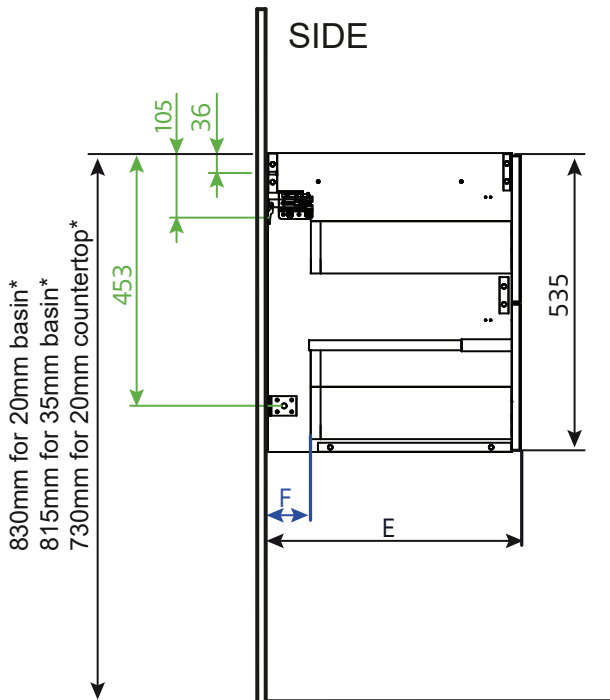

westerbergs himmel

830mm for 20mm basin*
815mm for 35mm basin*
730mm for 20mm countertop*

	600	800	900	1000		
A	600	800	900	1000	E	455
B	512	712	812	912	F	77
C	454	654	754	854	G	344
D	482	682	782	882		[mm]