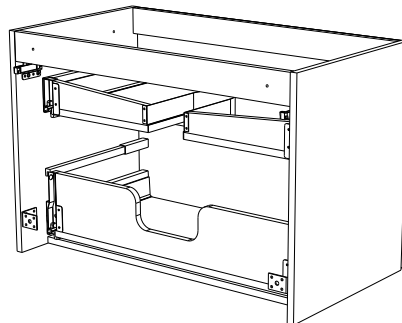

westerbergs himmel

830mm for 20mm basin*
815mm for 35mm basin*
730mm for 20mm countertop*

	600	800	900	1000		
A	600	800	900	1000	E	455
B	512	712	812	912	F	77
C	454	654	754	854	G	344
D	482	682	782	882		[mm]