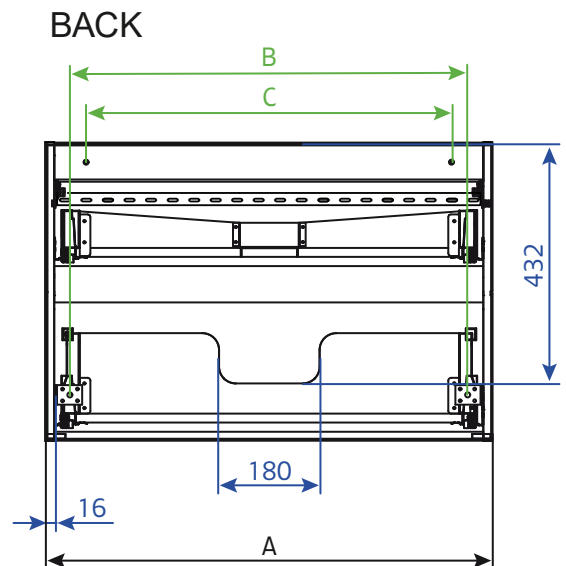

westerbergs himmel

830mm for 20mm basin*
815mm for 35mm basin*
730mm for 20mm countertop*

	600	800	900	1000		
A	600	800	900	1000	E	455
B	512	712	812	912	F	77
C	454	654	754	854	G	344
D	482	682	782	882		[mm]