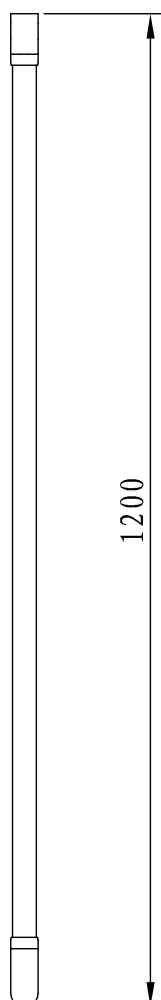

**Till Lusso Skärmväggar**

Art nr 7403459

# Alternna

Väggstag  
Måttangivelser

**Til Lusso Skärmväggar**

Art nr 73914-06, 7403510, 7403512

### Handtag 2 till Lusso Duschväggar

Art nr 7403270, 7403271, 7403508

### Knopp till Lusso Duschväggar

Art nr 181950, 182019, 181920