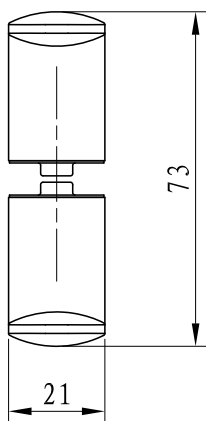

Knopp till Lusso Duschväggar

Art nr 181950, 182019, 181920