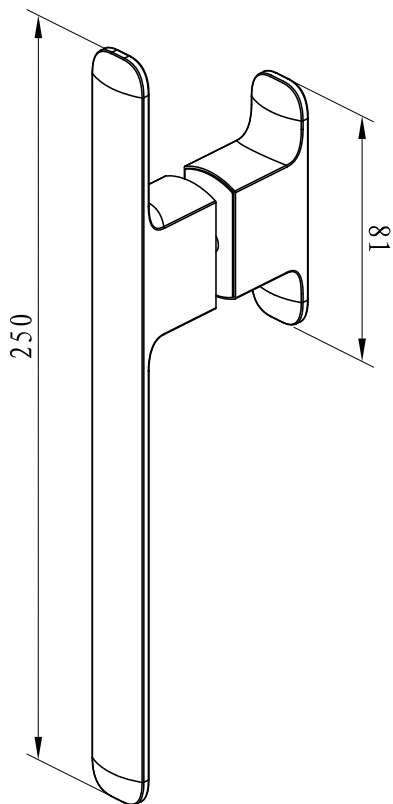

# Alternna

Väggstag  
Måttangivelser

**Til Lusso Skärmväggar**

Art nr 73914-06, 7403510, 7403512