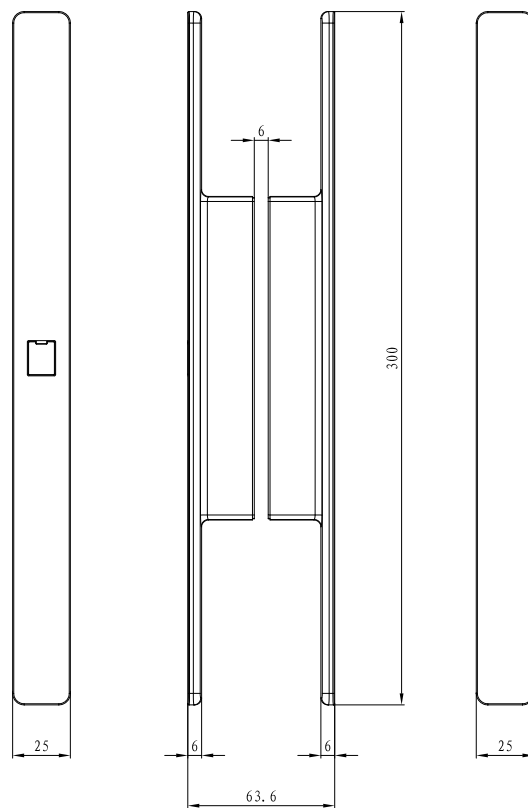

Handtag 1 till Lusso Duschväggar

Art nr 7402996