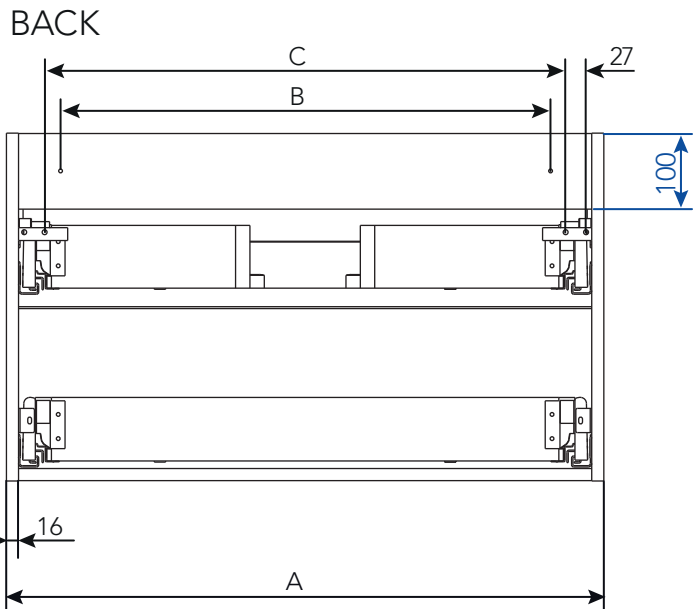

## RELOUNGE 800, 1000

\* **SE** Rekommendation **DK** Anbefale **NO** Anbefale **FI** Suositus **EN** Recommendation

	A	B	C	D	E
800	790	648	681	674	245
1000	990	848	881	874	445

[mm]