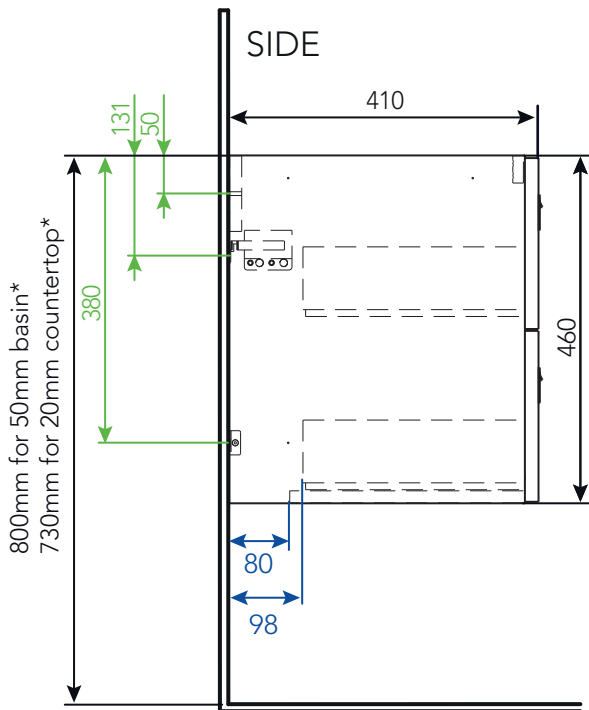

## RELOUNGE 800, 1000

\* **SE** Rekommendation **DK** Anbefale **NO** Anbefale **FI** Suositus **EN** Recommendation

	A	B	C	D	E
800	790	648	681	674	245
1000	990	848	881	874	445

[mm]