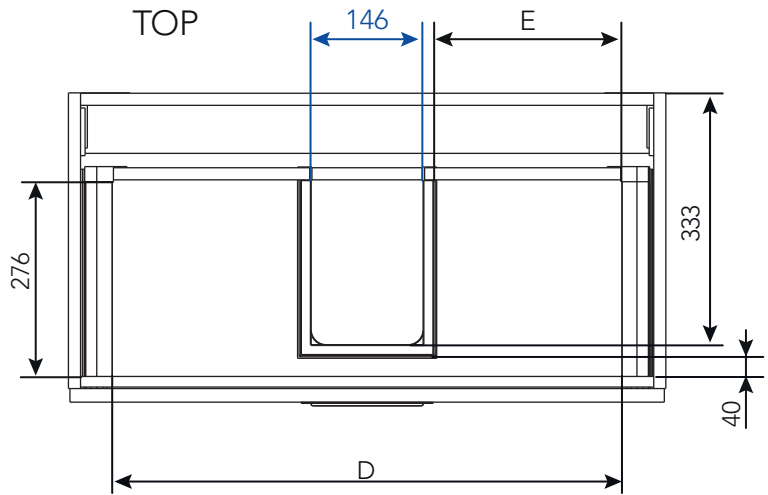

## RELOUNGE 800, 1000

\* **SE** Rekommendation **DK** Anbefale **NO** Anbefale **FI** Suositus **EN** Recommendation

	A	B	C	D	E
800	790	648	681	674	245
1000	990	848	881	874	445

[mm]