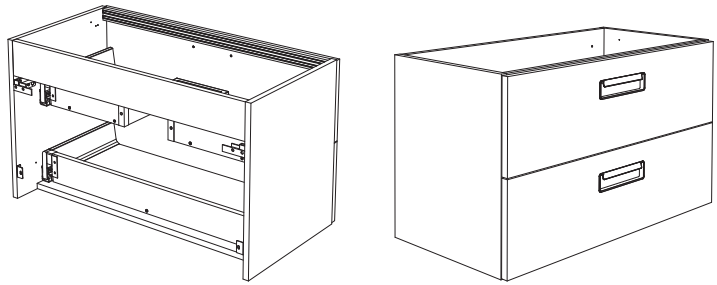

## RELOUNGE 800, 1000

\* **SE** Rekommendation **DK** Anbefale **NO** Anbefale **FI** Suositus **EN** Recommendation

	A	B	C	D	E
800	790	648	681	674	245
1000	990	848	881	874	445

[mm]