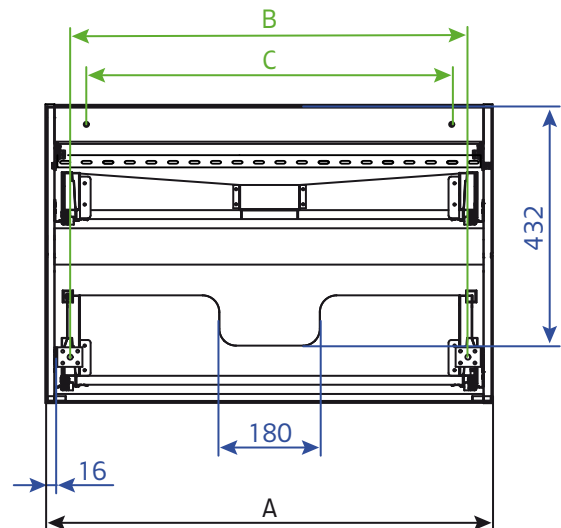

# VOGUE

Art.nr 320032  
 320020 320033  
 320021 320034  
 320022 320035  
 320023 320036  
 320024 320037  
 320030 320038  
 320031 320039

BACK

830mm for 20mm basin\*  
 815mm for 35mm basin\*  
 730mm for 20mm countertop\*

	600	800	900	1000		
A	600	800	900	1000	E	455
B	512	712	812	912	F	77
C	454	654	754	854	G	344
D	482	682	782	882		[mm]

\* (SE) Rekommendation (DK) Anbefale (NO) Anbefale (FI) Suositus (GB) Recommendation