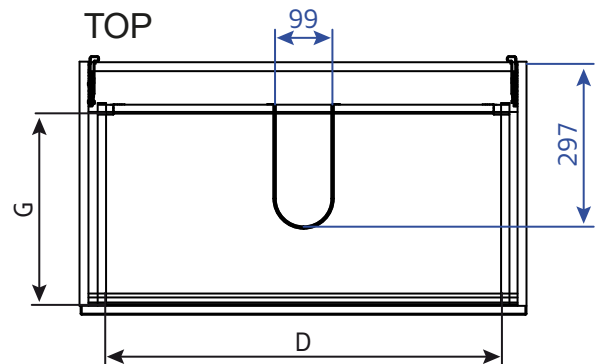

# VOGUE

Art.nr 320032  
 320020 320033  
 320021 320034  
 320022 320035  
 320023 320036  
 320024 320037  
 320030 320038  
 320031 320039

BACK

830mm for 20mm basin\*  
 815mm for 35mm basin\*  
 730mm for 20mm countertop\*

	600	800	900	1000		
A	600	800	900	1000	E	455
B	512	712	812	912	F	77
C	454	654	754	854	G	344
D	482	682	782	882		[mm]

\* (SE) Rekommendation (DK) Anbefale (NO) Anbefale (FI) Suositus (GB) Recommendation