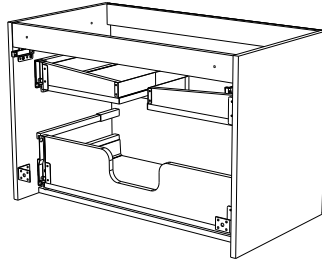

# VOGUE

Art.nr 320032  
 320020 320033  
 320021 320034  
 320022 320035  
 320023 320036  
 320024 320037  
 320030 320038  
 320031 320039

BACK

830mm for 20mm basin\*  
 815mm for 35mm basin\*  
 730mm for 20mm countertop\*