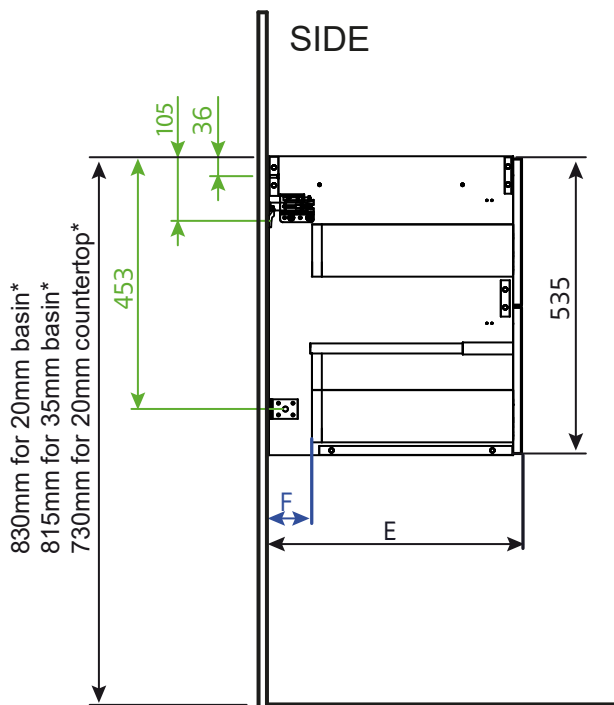

# VOGUE

Art.nr 320032  
 320020 320033  
 320021 320034  
 320022 320035  
 320023 320036  
 320024 320037  
 320030 320038  
 320031 320039

BACK

830mm for 20mm basin\*  
 815mm for 35mm basin\*  
 730mm for 20mm countertop\*

	600	800	900	1000		
A	600	800	900	1000	E	455
B	512	712	812	912	F	77
C	454	654	754	854	G	344
D	482	682	782	882		[mm]

\* (SE) Rekommendation (DK) Anbefale (NO) Anbefale (FI) Suositus (GB) Recommendation