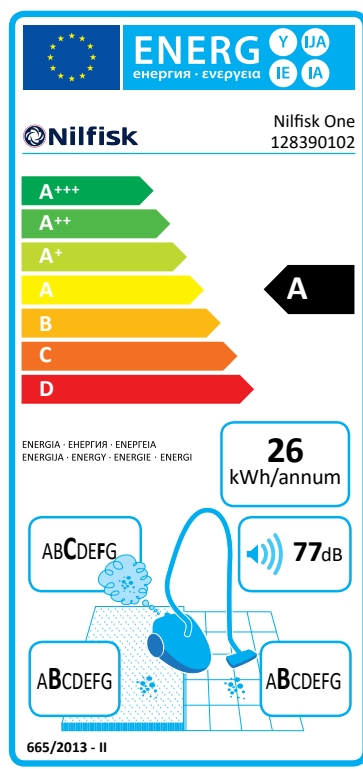

Dammsugare

Nilfisk One WB10P05A-HB15

Dammsugare med hög sugstyrka, lätt att förvara

Nilfisk One är en liten och smart dammsugare. Den är speciellt designad för bostäder på max. 80 m². Du kan förvänta dig mycket av Nilfisk One.

- 750 watt motoreffekt (energimärkning A)
- Dammupptagning på matta: B
- Dammupptagning på hårt golv: B
- Partikelutsläpp: C
- EPA10- ilter
- Räckvidd: 8 m
- Vikt: 4,5 kg
- Ljudnivå: 77 dB
- Påstorlek: 2,1 liter
- Automatisk kabelvinda
- Påsindikator
- Fästband till slang
- 2 st. inbyggda tillbehör