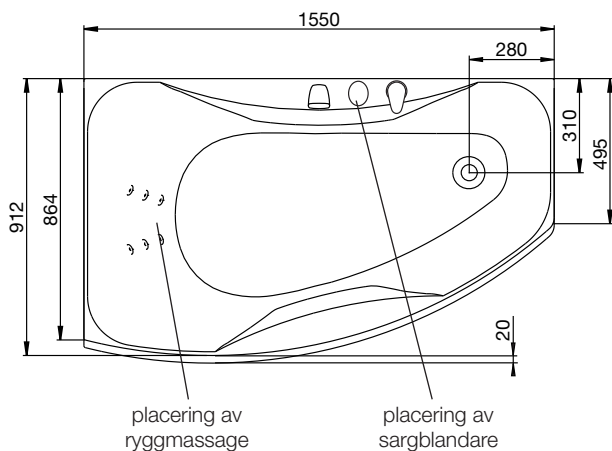

## **westerbergs** **ocean 160 r**

Ett offsetbadkar med unik form som passar extra bra till det lite mindre badrummet.

1550x912 mm, minsta höjd: 645 mm.  
Kardjup: 480 mm, Baddjup: 410 mm.  
Vattenmängd: 259 liter.

### stödfotsplacering

För att undvika att en stödfot hamnar mitt över golvbrunnen bör du kontrollera var karetets stödfötter och utlopp är placerade. Fötternas placering kan variera med  $\pm 50$ mm.

### ytermått

### höjdmått

massagebadkar