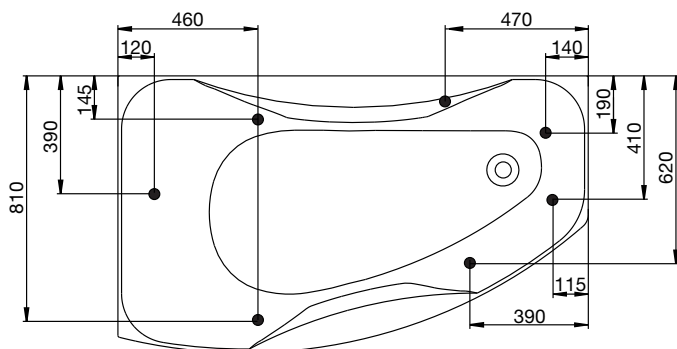

## **westerbergs** **ocean 160 r**

Ett offsetbadkar med unik form som passar extra bra till det lite mindre badrummet.

1550x912 mm, minsta höjd: 645 mm.  
Kardjup: 480 mm, Baddjup: 410 mm.  
Vattenmängd: 259 liter.

### ytermått

### höjdmått

massagebadkar