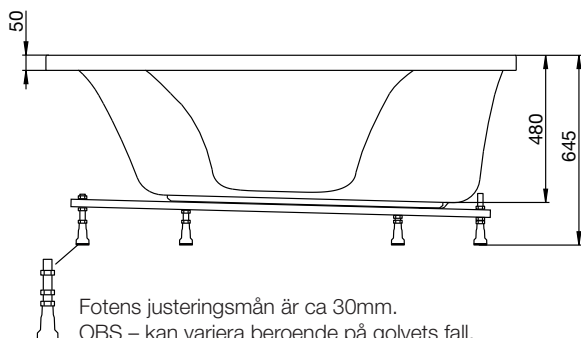

höjdmått

massagebadkar

westerbergs ocean 160 r

material

Karet är framställt i sanitetsakryl av högsta kvalitet och är förstärkt med glasfiberarmerad polyester. Detta ger ett kar med många fördelar. Det håller värmen bra och har en blank och slitstark yta som motverkar uppkomst av mikroorganismer.

Sanitetsakrylen är mycket hållbar och lätt att rengöra. Om karet tappas glansen går det utmärkt att polera och sedan vaxa med vanligt bil- eller båtvas. Repor och småskador går lätt att slipa och polera bort eftersom akrylen är genomfärgad.

Karet har en förstärkt bottenplatta och elgalvaniserat benstativ för att förhindra rostangrepp. Justerbara fötter gör det lätt att passa in karet på de allra flesta golv. Karet levereras med komplett avloppssats.

vattenvolym

Volym 259 liter
(upp till överfyllnadsskydd)

front

Karet går att få med front.

blandare

På detta kar passar Round, Square, Ocean och Soft.

underhållsvärmare

Detta kar går att få med 1,5kW värmare. System Comfort och Superior kan även uppgraderas till 3,0kW värmare.

tänk på

Vid inbyggnad skall karet finnas på plats då avvikelser i mått kan förekomma. Westerbergs ansvarar inte för problem som uppstår på grund av att en inbyggnad gjorts innan karet levererats.

Rätt till ändringar i specifikationen förbehålles
2011-01-31