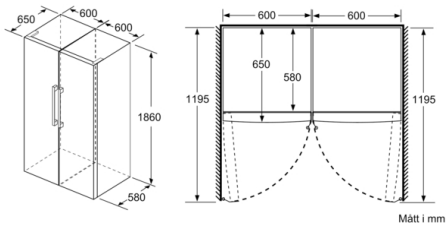

Luftburet akustiskt bullerutsläpp klass: C

Konstruktion: Fristående

Dekorpanel för dörren: Går ej att montera

Höjd: 1860 mm

Bredd: 600 mm

Djup: 650 mm

Nettovikt: 68,3 kg

Anslutningseffekt: 90 W

Fräschhetssystem

- 1 VitaFresh plus-låda med fuktighetsreglering: håller frukt och grönsaker fräscha upp till två gånger längre. Grönsakslåda på teleskopskenor

MÅTT

- Mått: H 186 x B 60 x D 65 cm

Teknisk information

- Dörrhängning vänster, omhängbar
- Ställbara fötter framtill, hjul baktill
- Dörröppningsvinkel 90°, inget avstånd till vägg krävs

**Serie | 6, Kylskåp, 186 x 60 cm, inox-easyclean
KSV36BIEP**

	a	b	c	d	e	f
KSW36, GSD36	187					
KSV36, KSF36, GSN36, GSV36	186					
KSV33, GSN33, GSV33	176	60	65	58	60	119.5
KSV29, GSN29, GSV29	161					
GSV24	146					
GSN51	161					
GSN54	176	70	78	70	70	142
GSN58	191					

- a Höjd
- b Bredd
- c Djup med stängd lucka utan handtag och distans
- d Stordjup utan distans
- e Bredd med öppen lucka utan handtag
- f Djup med öppen lucka utan handtag och distans

Mått i cm