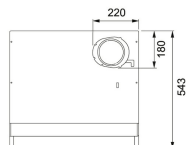

Vit | 300.0616.739

FAMILJ : **Fläktar** | INSTALLATIONSTYP : **Skåpmonterad** | VENTILATIONSTEKNIK : **Standard** | PRODUKTGRUPP : **Spisfläkt** |
FÄRG/MATERIAL : **Vit** | SERIE : **CLASSIC** | MODELL : **1201A-10 70cm**

FÖRESLAGNA PRODUKTER

300.0600.464

300.0600.462

300.0600.465

300.0600.368