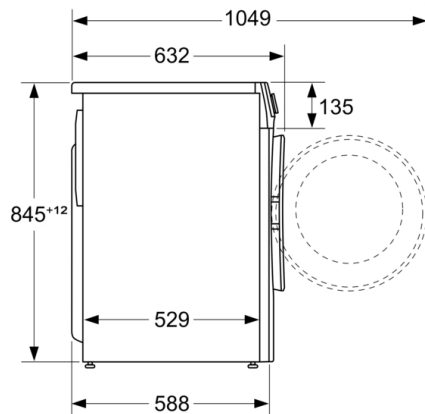

#### Teknisk information

- Flerfaldigt vattenskydd
- EcoSilence Drive: energisnål och tyst motorteknologi
- 10 års motorgaranti på EcoSilence Drive, EcoSilence Drive: energisnål och tyst motorteknologi
- Skumavkänning
- Obalanskontroll
- Kan skjutas under, minst 85 cm bänkhöjd
- Mått (H x B): 84.8 cm x 59.8 cm
- Djup: 58.8 cm
- Djup inklusive dörr: 63.2 cm
- Djup med öppen lucka: 104.9 cm

Mått i mm

Mått i mm