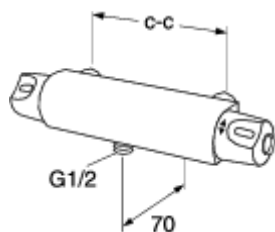

PRODUKTBLAD

STANDARDER OCH GODKÄNNANDEN

MÄTTSKISS

[LISTA PÅ ÅTERFÖRSÄLJARE](#)