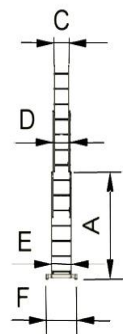

# KOMBISTEGE 3-DELAD

- Tillverkad i kraftig rörprofil i aluminium
- Kan användas som utskjutstege eller fristående stege
- Levereras med stegfot
- Ytterstegens bredd 454 mm

Art.nr	Antal steg	A/m	B/m	C/mm	D/mm	E/mm	F/mm	H/m	b/m	h/m	Vikt	EAN
512-5	3x8	2,3	5,13	340	397	454	800	4,99	3,70	3,53	12,1	7393000512509