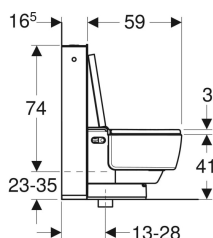

Användning

- För komfortabelt och luktfritt bruk av toaletten
- För skonsam rengöring med vatten i anal- och intimområdet

Egenskaper

- Hybridvarmvattensystem med genomströmningsvärmare och varmvattenberedare
- Analdusch med WhirlSpray-duschteknik med dubbelt munstycke
- Separat ladymunstycke i skyddat viloläge
- Duschvattentemperatur justerbar
- Duschstrålens styrka kan justeras i fem steg
- Duscharm positionerbar i fem lägen
- Oscillerande duschstråle (automatisk framåt- och bakåtrörelse för duscharmerna) justerbar
- Automatisk för- och efterrengöring av duschmunstycket med färskvatten
- Avkalkningsprogram
- WC-porslin utan kant med TurboFlush-spolningsteknik
- WC med specialglasyr KeraTect
- Användaridentifiering
- Luktutsugning med keramiskt bikakefilter kan aktiveras
- Luktutsugning med efterdriftsfunktion
- Varmluftstork tillkopplingsbar
- Fönluftstyrka som kan ställas in i 5 steg
- Varmluftstorkarm expanderbar
- Varmluftstorktemperatur justerbar
- WC-sits och WC-lock med Soft-close
- WC-lock med SoftOpening
- Ljudisolering, färdigmonterad
- Funktioner och inställningar via fjärrkontroll

- Fyra användarprofiler kan programmeras
- Kompatibel med Geberit Home App
- Vattenanslutning extern, kan göras med tillbehör
- Nätanslutning med böjlig, mantlad tretrådsledning, på sidan till höger dold bakom WC-porslinet
- Nätanslutning extern kan göras med nätanslutning till höger
- Med integrerad synlig cistern
- Sitthöjd kan ställas in mellan 44 och 56 cm under installationen
- WC-spolning kan aktiveras via fjärrkontroll

Tekniska data

Kapslingsklass	IPX4
Skyddsklass	I
Märkspänning	230 V AC
Nätfrekvens	50 Hz
Effekt	2000 W
Effekt standby	≤ 0.5 W
Flödestryck	0.5–10 bar
Driftstemperatur	5–40 °C
Vattentemperatur, inställningsområde	34–40 °C
Spolmängd, fabriksinställning	6 och 4 l
Beräknat flöde	0.03 l/s
Minsta flödestryck för beräknat flöde	0.5 bar
Duschförloppets varaktighet	30–50 s
Maximal belastning WC-sits	150 kg

Leveransomfattning

- Kopplingsuttag för nätanslutning
- Stänkskydd
- Avkalkningsmedel 125 ml
- Rengöringsset
- Anslutningsset för WC, ø 90 mm
- Fjärrkontroll med vägghållare och batteri CR2032
- Infästningsmaterial
- Vattenanslutningsset med hörnventil R 1/2"

Artikelnr	RSK nr.	Färg / yta	B	H	T	
146.241.11.1	7821194	WC-porslin: KeraTect/vit Designkåpa: vit Beklädnad cistern: vitt högtryckslaminat	40 cm	44 cm	59 cm	
146.241.SI.1	7828035	WC-porslin: KeraTect/vit Designkåpa: vit Frontbeklädnad: Glas vit Sidopanel: Högtryckslaminatplatta vit	40 cm	44 cm	59 cm	Nytt

Tillbehör

- Vägghöjd monterad manöverpanel beröringsfri för Geberit AquaClean
- WC-sits fixerad, för Geberit AquaClean Mera Classic