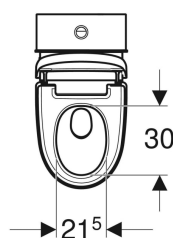

Användning

- För komfortabelt och luktfritt bruk av toaletten
- För skonsam rengöring med vatten i anal- och intimområdet

Egenskaper

- Hybridvarmvattensystem med genomströmningsvärmare och varmvattenberedare
- Analdusch med WhirlSpray-duschteknik med dubbelt munstycke
- Separat ladymunstycke i skyddat viloläge
- Duschvattentemperatur justerbar
- Duschstrålens styrka kan justeras i fem steg
- Duscharm positionerbar i fem lägen
- Oscillerande duschstråle (automatisk framåt- och bakåtrörelse för duscharmerna) justerbar
- Automatisk för- och efterrengöring av duschmunstycket med färskvatten
- Avkalkningsprogram
- WC-porslin utan kant med TurboFlush-spolningsteknik
- WC med specialglasyr KeraTect
- Användaridentifiering
- Luktutsugning med keramiskt bikakefilter kan aktiveras
- Luktutsugning med efterdriftsfunktion
- Varmluftstork tillkopplingsbar
- Fönluftstyrka som kan ställas in i 5 steg
- Varmluftstorkarm expanderbar
- Varmluftstorktemperatur justerbar
- WC-sits och WC-lock med Soft-close
- WC-lock med SoftOpening
- Ljudisolering, färdigmonterad
- Funktioner och inställningar via fjärrkontroll

- Fyra användarprofiler kan programmeras
- Kompatibel med Geberit Home App
- Vattenanslutning extern, kan göras med tillbehör
- Nätanslutning med böjlig, mantlad tretrådsledning, på sidan till höger dold bakom WC-porslinet
- Nätanslutning extern kan göras med nätanslutning till höger
- Med integrerad synlig cistern
- Sitthöjd kan ställas in mellan 44 och 56 cm under installationen
- WC-spolning kan aktiveras via fjärrkontroll

Tekniska data

Kapslingsklass	IPX4
Skyddsklass	I
Märkspänning	230 V AC
Nätfrekvens	50 Hz
Effekt	2000 W
Effekt standby	≤ 0.5 W
Flödestryck	0.5–10 bar
Driftstemperatur	5–40 °C
Vattentemperatur, inställningsområde	34–40 °C
Spolmängd, fabriksinställning	6 och 4 l
Beräknat flöde	0.03 l/s
Minsta flödestryck för beräknat flöde	0.5 bar
Duschförloppets varaktighet	30–50 s
Maximal belastning WC-sits	150 kg

Leveransomfattning

- Kopplingsuttag för nätanslutning
- Stänkskydd
- Avkalkningsmedel 125 ml
- Rengöringsset
- Anslutningsset för WC, ø 90 mm
- Fjärrkontroll med vägghållare och batteri CR2032
- Infästningsmaterial
- Vattenanslutningsset med hörnventil R 1/2"

Artikelnr	RSK nr.	Färg / yta	B	H	T	
146.241.11.1	7821194	WC-porslin: KeraTect/vit Designkåpa: vit Beklädnad cistern: vitt högtryckslaminat	40 cm	44 cm	59 cm	
146.241.SI.1	7828035	WC-porslin: KeraTect/vit Designkåpa: vit Frontbeklädnad: Glas vit Sidopanel: Högtryckslaminatplatta vit	40 cm	44 cm	59 cm	Nytt

Tillbehör

- Vägghöjd monterad manöverpanel beröringsfri för Geberit AquaClean
- WC-sits fixerad, för Geberit AquaClean Mera Classic