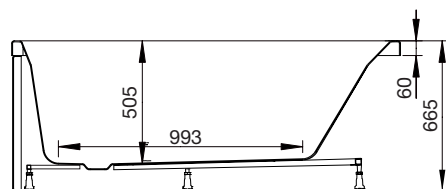

## westerbergs motion 160 I

Et moderne, designet offsetkar som fås med front i hvid højglans, mørk eg eller sort højglans. Du kan selv skræddersy dit system.

1580x1000 mm, minihøjde: 665 mm.  
Dybde: 505 mm. Baddybde: 430 mm.  
Vandmængde 300 liter (op til overløbssikring)

## indvendige mål og højdemål

Benene kan justeres ca. 30 mm.  
**OBS** – kan variere afhængig af gulvets fald.