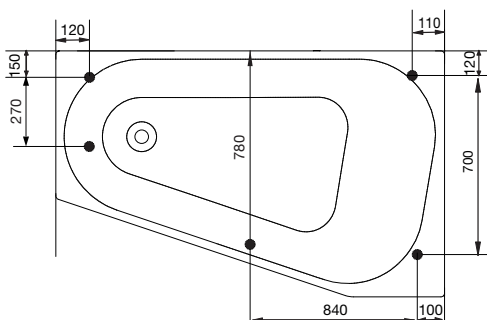

spabad

westerbergs motion 160 I

materiale

Karret er fremstillet i sanitetsakryl af højeste kvalitet, og det er forstærket med glasfiberarmeret polyester. Det giver et kar med mange fordele. Det holder godt på varmen og har en blank og slidstærk overflade, som ikke giver grobund for nogen mikroorganismer.

Sanitetsakrylen er meget holdbar og let at rengøre. Hvis karret mister glansen, kan det behandles med almindelig bil- eller båd voks. Ridser og småskader kan let slibes og poleres væk, da akrylen er gennemfarvet.

Karret har en forstærket bundplade og elgalvaniserede ben for at forhindre rustangreb. Justerbare fødder gør det let at passe karret ind på alle gulve. Karret leveres med komplet afløbssæt.

front

Karet går at få med front.

blandingsbatterier

På dette kar passer Round, Square, Ocean og Soft. Blandingsbatteri kan kun placeres i fodenden.

vandvarmer

Til karret kan købes 1,5 kW vandvarmer. System Comfort og Superior kan endvidere opgraderes til 3,0 kW vandvarmer.

vigtigt!

Indbygning skal ske med karret tilstede, idet målafvigelse kan forekomme. Westerbergs påtager sig ikke ansvaret for problemer, som måtte opstå som følge af indbygningsarbejde udført før karrets levering.

Der tages forbehold for ændringer i specifikationen
2012-10-03