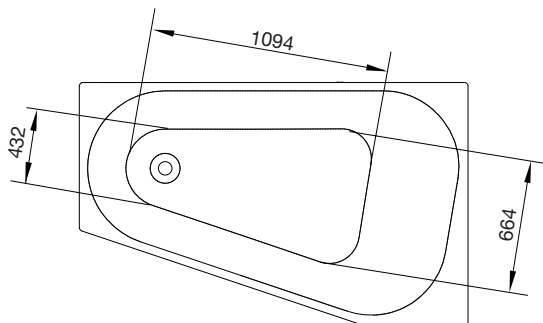

## udvendige mål

Placering af  
blandingsbatteri

spabad

## westerbergs motion 160 I

Et moderne, designet offsetkar som fås med front i hvid højglans, mørk eg eller sort højglans. Du kan selv skræddersy dit system.

1580x1000 mm, minihøjde: 665 mm.  
Dybde: 505 mm. Baddybde: 430 mm.  
Vandmængde 300 liter (op til overløbssikring)

## indvendige mål og højdemål

Benene kan justeres ca. 30 mm.  
**OBS** – kan variere afhængig af gulvets fald.