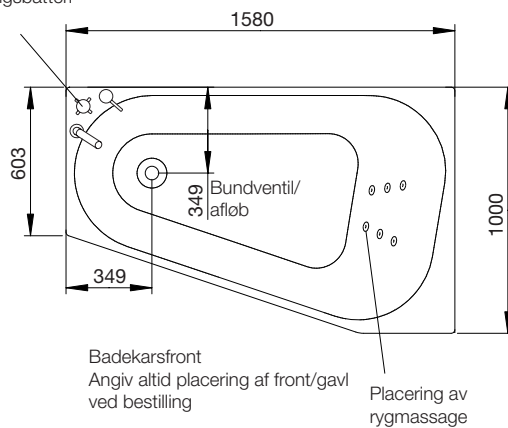

## udvendige mål

Placering af  
blandingsbatteri

spabad

## westerbergs motion 160 I

Et moderne, designet offsetkar som fås med front i hvid højglans, mørk eg eller sort højglans. Du kan selv skræddersy dit system.

1580x1000 mm, minihøjde: 665 mm.  
Dybde: 505 mm. Baddybde: 430 mm.  
Vandmængde 300 liter (op til overløbssikring)