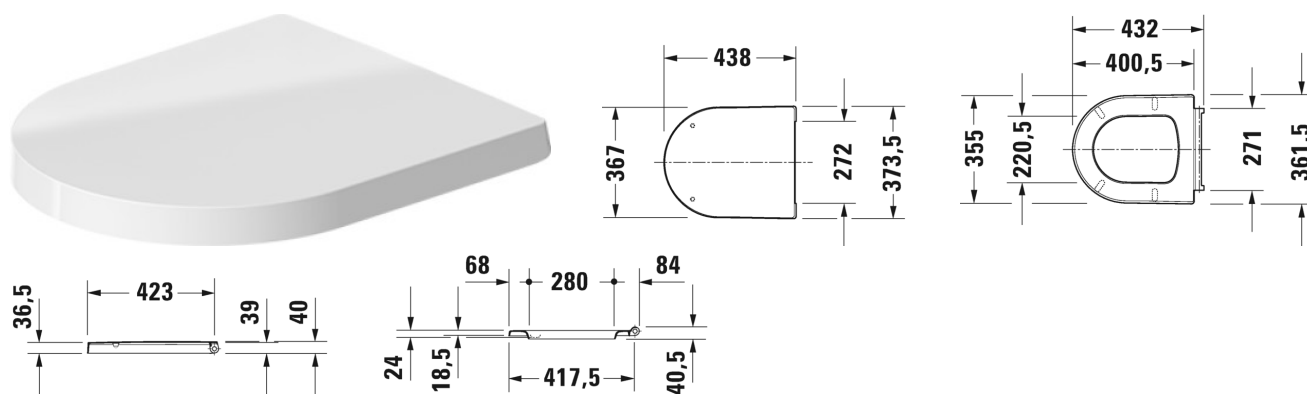

WC-sits # 002019..00 / 002019..00

WC-sits	Dimension	Vikt	Ordernummer
avtagbar, gångjärnsinfästning i rostfritt stål, med softclose			
Färger			
00 Alpinvit 26 White/White Satin Matt			
Variant			
färg insida Vit, färg utsida Vit		2,000 kg	002019..00
färg insida Vit, färg utsida Vit Satinmatt		2,000 kg	002019..00

Alla tekniska ritningar innehåller nödvändiga mått för standardtoleranser. Anges i mm och är inte exakta. Exakta mått kan endast få på den färdiga produkten.