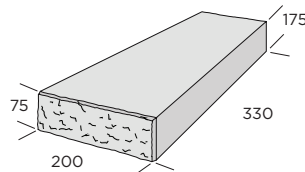

PRODUKTBLAD

Topaz

Topaz är ett lätthanterligt och mångsidigt T-format murblock som har många användningsområden. Använd Topaz för att bygga raka eller böjda fristående murar, vertikala stödmurar eller som trädgårdskantstöd. Topaz har ett unikt patenterat utförande i både form och låsning vilket gör att blocket även kan användas till att bygga pelare eller enkelt klyvas på mitten med kil och användas som hörnbit.

Bara din fantasi kan sätta stopp för dess användningsområden.

Normalblock

Multikrön

Krönplatta

Normalblock

Dimension mm	kg/st	st/m ²	st/pall	Produktnummer
150x305x100	7,5	33/66	128	9754-301000
150x305x100	7,5	33/66	128	9754-301007

Multikrön

Dimension mm	kg/st	st/m ²	st/pall	Produktnummer
330x200/175x75	10,5	5,33	96	9754-331100
330x200/175x75	10,5	5,33	96	9754-331107

Krönplatta

Dimension mm	kg/st	st/pall	Produktnummer
420x420x75	30	48	9754-420900
420x420x75	30	48	9754-420907