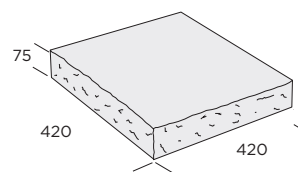

PRODUKTBLAD

Topaz

Topaz är ett lätthanterligt och mångsidigt T-format murblock som har många användningsområden. Använd Topaz för att bygga raka eller böjda fristående murar, vertikala stödmurar eller som trädgårdskantstöd. Topaz har ett unikt patenterat utförande i både form och låsning vilket gör att blocket även kan användas till att bygga pelare eller enkelt klyvas på mitten med kil och användas som hörnbit.

Bara din fantasi kan sätta stopp för dess användningsområden.

Normalblock

Multikrön

Krönplatta

Normalblock

Dimension mm	kg/st	st/m ²	st/pall	Produktnummer
150x305x100	7,5	33/66	128	9754-301000
150x305x100	7,5	33/66	128	9754-301007

Multikrön

Dimension mm	kg/st	st/m ²	st/pall	Produktnummer
330x200/175x75	10,5	5,33	96	9754-331100
330x200/175x75	10,5	5,33	96	9754-331107

Krönplatta

Dimension mm	kg/st	st/pall	Produktnummer
420x420x75	30	48	9754-420900
420x420x75	30	48	9754-420907