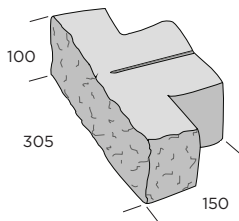

PRODUKTBLAD

Topaz

Topaz är ett lätthanterligt och mångsidigt T-format murblock som har många användningsområden. Använd Topaz för att bygga raka eller böjda fristående murar, vertikala stödmurar eller som trädgårdskantstöd. Topaz har ett unikt patenterat utförande i både form och låsning vilket gör att blocket även kan användas till att bygga pelare eller enkelt klyvas på mitten med kil och användas som hörnbit.

Bara din fantasi kan sätta stopp för dess användningsområden.

Normalblock

Multikrön

Krönplatta

Normalblock

Dimension mm	kg/st	st/m ²	st/pall	Produktnummer
150x305x100	7,5	33/66	128	9754-301000
150x305x100	7,5	33/66	128	9754-301007

Multikrön

Dimension mm	kg/st	st/m ²	st/pall	Produktnummer
330x200/175x75	10,5	5,33	96	9754-331100
330x200/175x75	10,5	5,33	96	9754-331107

Krönplatta

Dimension mm	kg/st	st/pall	Produktnummer
420x420x75	30	48	9754-420900
420x420x75	30	48	9754-420907