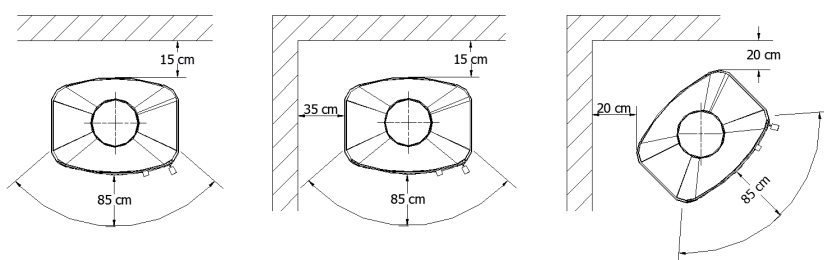

MODEL

VARDE UNIQ 2

Nominell effekt:	5,5 KW
Kapacitet:	30-105 m²
Utvändiga mått (HxBxD):	103x48x37 cm
Brännkammare (HxBxD):	28/38x20/33x14/23 cm
Rökutgång:	Ø 15 cm
(montagehöjd topp:	102 cm, bak 92 cm)
Vikt:	104 kg
Färg:	Svart
Verkningsgrad:	73 %
Konvektion:	Ja
Extern tilluftsanslutning:	Ja

Avstånd till brännbart: