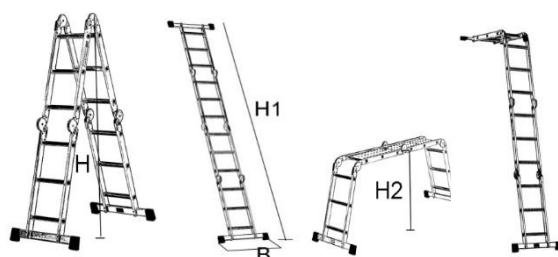

UNIVERSALSTEGE STANDARD med iläggskiva

- Universalstegen kan användas anliggande, fristående och som arbetsbänk.
- Två stycken iläggskivor ingår.
- Stegen är tillverkad i aluminium och lederna i förzinkat stål.
- Kompakt transportmått

| Art.nr | Frist. m (H) | Max längd m (H1) | Höjd arb. skiva m (H2) | Bredd mm (B) | Transp. mått | Vikt, Kg | EAN |
|---------|--------------|------------------|------------------------|--------------|----------------|----------|---------------|
| 330-350 | 1,55 | 3,46 | 0,90 | 685 | 0,96x0,37x0,27 | 16,2 | 7393000330356 |