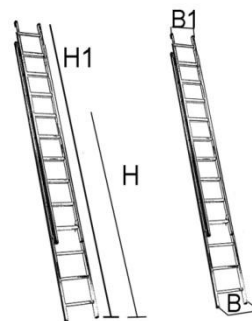

2-DELAD HISSTEGE PROFFS

- Tillverkad av Kraftig rörprofil i aluminium.
- Två-delad utskjutstegen med hissfunktion.
- Försedd med topphjul som gör att stegen enkelt "klättrar" upp för väggen.
- Bör förses med stegfot (art.nr 204-6)
- Ytterstegens bredd 450mm.

Rekommenderade tillbehör:

- Stegbreddare
Art. Nr 204-6
Bredd 1300 mm. Vikt 3,0kg

| Art.nr | Min Längd m (H) | Max. Längd m (H1) | Bredd mm (B) | Bredd mm (B1) | Vikt, kg | EAN |
|--------|--------------------|----------------------|-----------------|------------------|-------------|---------------|
| 219-12 | 6,94 | 12,33 | 484 | 412 | 41 | 7393000219125 |