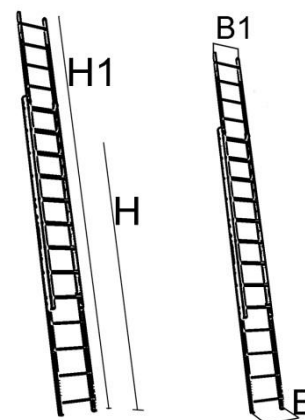

UTSKJUSTEGE PROFFS

- Utskjutstege är tillverkad av kraftig I profil i aluminium.
- Stegen kan användas som utskjutstege alternativt 2 stycken enkelstegar.
- Glidskydd i gummi.
- Ytterstegens bredd 510 mm, innerstegens bredd 430mm

Rekommenderade tillbehör:

- Stegbreddare
Art. Nr: ST-773
Bredd 1300 mm
Passar både standard och proffsstegar > 7-10 m

- Stegkrok
Art. Nr 212-02
170 33 (max väggjocklek)

Art.nr	Min. Längd m (H)	Max. Längd m (H1)	Bredd mm (B)	Bredd mm (B1)	Vikt, kg	EAN
YS-430	1,75	3	510	430	8,5	7393000430032
YS-440	2,34	4	510	430	11,0	7393000440048
YS-450	2,75	5	510	430	13,0	7393000450504
YS-460	3,24	6	510	430	15,0	7393000460602
YS-470	3,90	7	510	430	18,0	7393000470700
YS-480	4,24	8	510	430	25,0	7393000480808
YS-490	5,03	9	510	430	30,0	7393000490906
YS-410	5,52	10	510	430	34,0	7393000410102