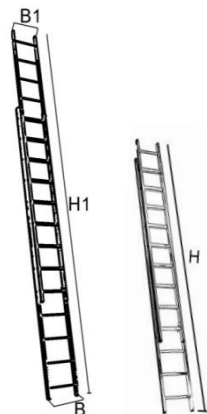

UTSKJUTSTEGE STANDARD

- Utskjutstege Standard är tillverkad i C-profil av aluminium.
- Stegen kan användas som utskjutstege alternativt två stycken enkla stegar .
- Ytterstegens bredd 480 mm, innerstegens bredd 405mm
- Stegbreddare finns som tillbehör.

Rekommenderade tillbehör:

- Stegbreddare : ST-772
Bredd: 1000mm, Vikt : 2,5 kg
Passar både standard och proffsstegar < 6m.
- Stegbreddare : ST-773
Bredd: 1300mm, Vikt:3,0 kg
Passar både standard – och proffsstegar > 7-10 m

Art.nr	Max. längd m (H1)	Min. längd m (H)	Ytterbredd mm (B)	Innerbredd mm (B1)	Vikt Kg	EAN
YS-540	4,0	2,45	480	408	9	7393000540007
YS-549	4,9	3,05	480	408	11,5	7393000549000
YS-558	5,8	3,37	480	408	13	7393000558002
YS-570	7,0	3,95	480	408	17,5	7393000570004
YS-579	7,9	4,55	480	408	19,5	7393000579007
YS-588	8,8	4,85	480	408	26	7393000588009