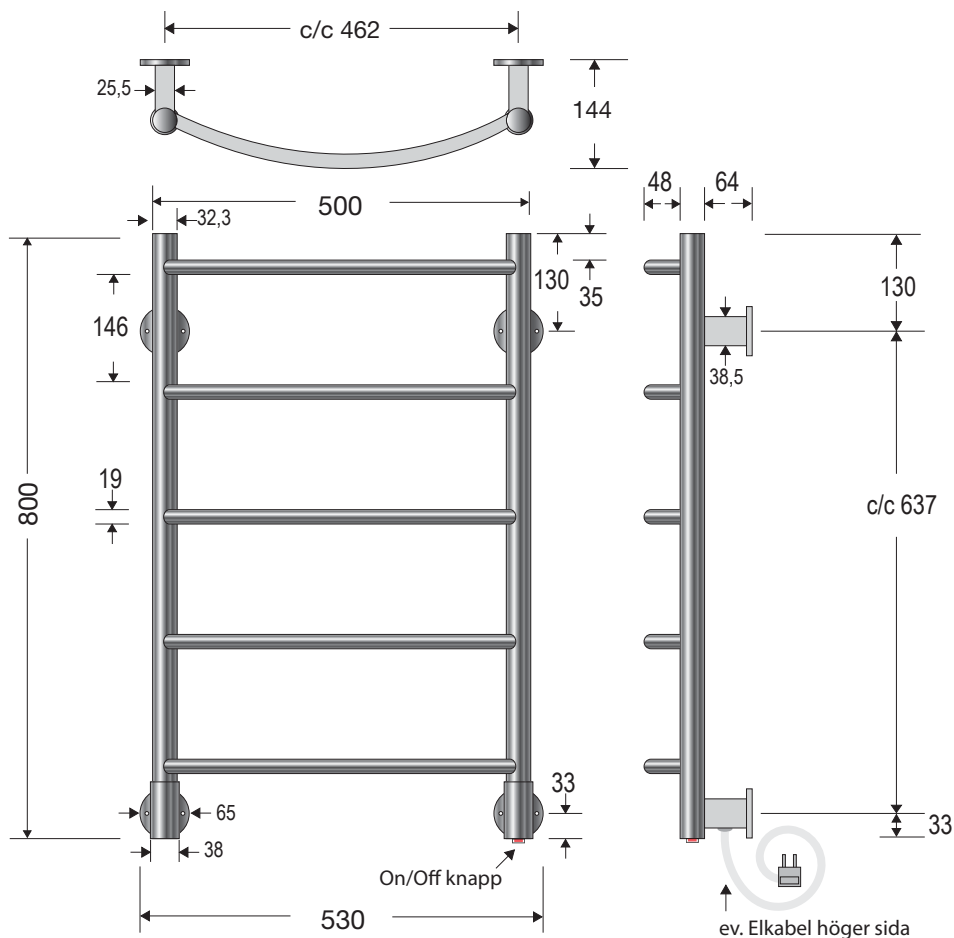

## HRE0855 Endast elversion

**TEKNISK SPECIFIKATION:**

Yta: Polerat rostfritt stål  
 Bredd: 530 mm. Höjd: 800 mm. Djup: 144 mm.  
 Effekt: 50W  
 Temperaturområde: 0C<sup>o</sup>/35-55C<sup>o</sup>.  
 Eldata: 230V 50W, IP-Klass IP44.  
 Vikt netto: se tabell nedan.  
 Vikt inkl. emballage: se tabell nedan.

Art.nr.	Namn	Effekt W	Not.	Best.nr.	RSK-nr.	Fyllnadsvol.	Vikt netto	Vikt inkl. emballage
HRE0855	Hästevik El rostfri	50	Endast el	HRE0855	-	-	4,35 kg	5,50 kg

**Notera:**  
 Endast elversion. Ev. kabel sitter alltid på höger sida. On/Off knapp sitter undertill i höger ben.