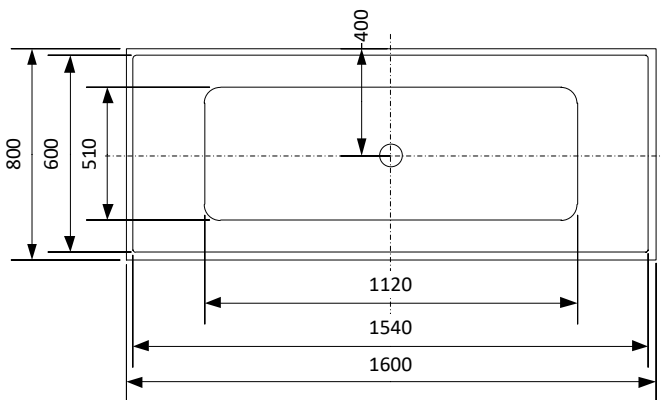

### ytermått

Storlek: 1600x800x580

Djup: 480 mm

Volym: 280 liter

Art. Nr.: 270204

Elegant fristående badkar med raka linjer. Comfornettes Anastasia 1600 är framtaget för dig som uppskattar ett tydligt formspråk med raka linjer i minimalistisk design.

### inermått