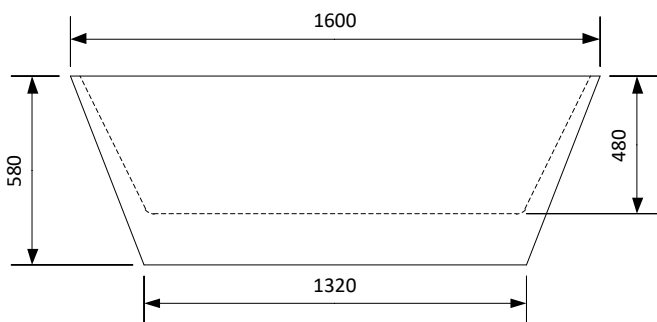

### ytermått

Storlek: 1600x800x580

Djup: 480 mm

Volym: 280 liter

Art. Nr.: 270204

Elegant fristående badkar med raka linjer. Comfornettes Anastasia 1600 är framtaget för dig som uppskattar ett tydligt formspråk med raka linjer i minimalistisk design.

### Material

Badkaret insida och utsida är tillverkad i glasfiberförstärkt sanitetsakryl. Denna sanitetsakryl är 5mm tjock och är homogent genomfärgad. Dessa speciellt utvalda materialen gör badkaret stabilt samt att det bibehåller vattnets värme. Då ytskikten är av genomfärgad sanitetsakryl kan det enkelt slipas/poleras vid behov.