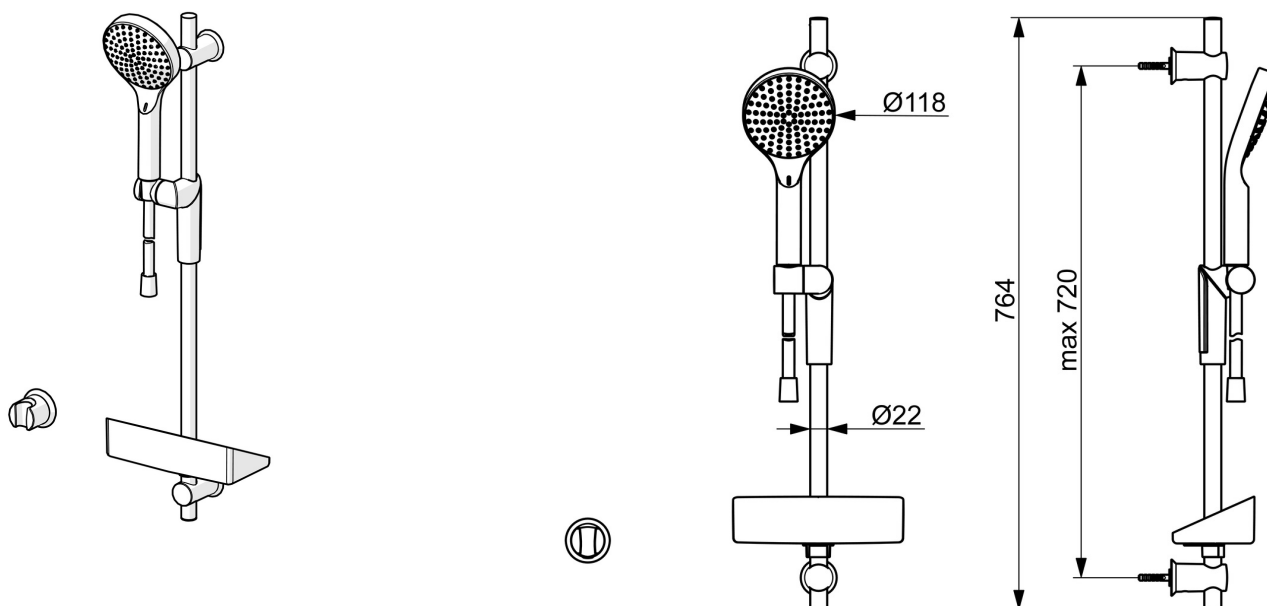

Bestämmelser

EU Direktiv

CE Radio Equipment Directive 2014/53/EU, Low Voltage Directive 2014/35/EU, EMC Directive 2014/30/EU, RoHS Directive 2011/65/EU

EN standard

EN 1112, ETSI EN 301 489-1 V1.9.2, ETSI EN 300 328 v2.2.2, EN 61000-6-1:2007, EN 61000-6-3:2007+A1:2011+AC:2012, EN 60335-1:2012+A11+A13+A14+A2+A15:2021, Part 19.11.4

Kapslingsklass

IP X7