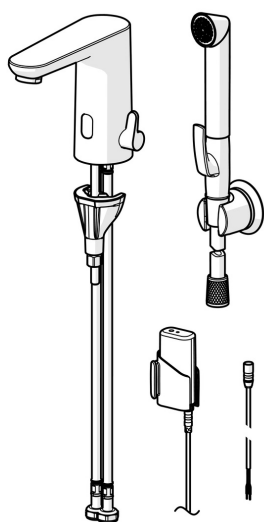

Teknisk data

Flödesegenskaper

Flöde vid 300 kPa (med flödesbegränsare)	0.09 l/s
Tryckfall vid flöde (0.1 l/s)	375 kPa

Tekniska egenskaper

Varmvattenanslutning	max. +70°C
Arbetsstryck	100 - 1000 kPa
Anslutning, mått	G3/8
Projection	123 mm
Backflow prevention (EN1717)	EB
Material	brass

Programinställningar

Efterflödestid	3 s (1-20 s)
Automatisk spolning	off (off/1-120 h)
Automatisk spolningsperiod	30 s (1-1800 s)
Max. flödestid	2 min (1 - 1800 s)

Elektroniska egenskaper

El-anslutning	9 V
Batteri	AA 1.5 V Lithium x 2, CR 2450 3 V
Bluetooth version	5.x (D060576)

Bestämmelser

EU Direktiv	C E Radio Equipment Directive 2014/53/EU , Low Voltage Directive 2014/35/EU , EMC Directive 2014/30/EU , RoHS Directive 2011/65/EU
EN standard	ETSI EN 301 489-1 V1.9.2 , ETSI EN 300 328 v2.2.2 , EN 61000-6-1:2007 , EN 61000-6-3:2007+A1:2011+AC:2012 , EN 60335-1:2012+A11+A13+A14+A14+A2+A15:2021 , Part 19.11.4
Ljudklass	I (ISO 3822)
Kapslingsklass	IP 55