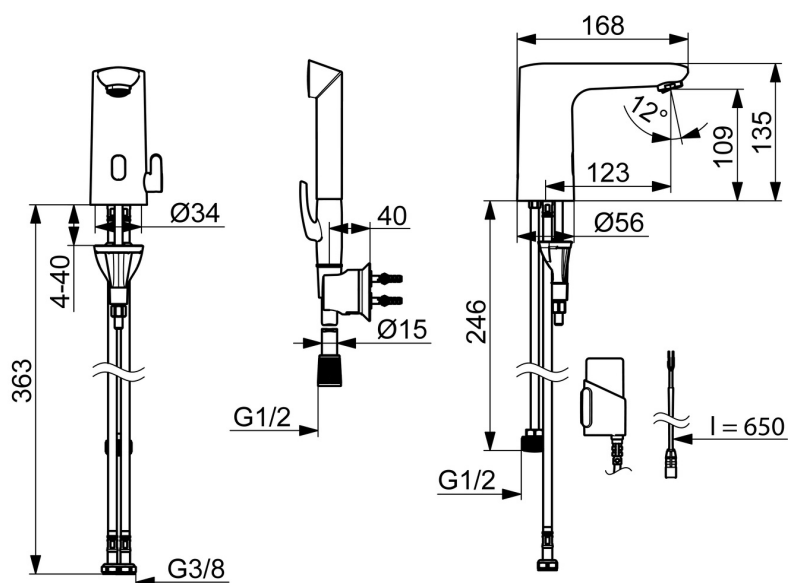

Teknisk data

Flödesegenskaper

Flöde vid 300 kPa (med flödesbegränsare)	0.09 l/s
Tryckfall vid flöde (0.1 l/s)	375 kPa

Tekniska egenskaper

Varmvattenanslutning	max. +70°C
Arbetsstryck	100 - 1000 kPa
Anslutning, mått	G3/8
Projection	123 mm
Backflow prevention (EN1717)	EB
Material	brass

Programinställningar

Efterflödestid	3 s (1-20 s)
Automatisk spolning	off (off/1-120 h)
Automatisk spolningsperiod	30 s (1-1800 s)
Max. flödestid	2 min (1 - 1800 s)

Elektroniska egenskaper

El-anslutning	9 V
Batteri	AA 1.5 V Lithium x 2, CR 2450 3 V
Bluetooth version	5.x (D060576)

Bestämmelser

EU Direktiv	C E Radio Equipment Directive 2014/53/EU , Low Voltage Directive 2014/35/EU , EMC Directive 2014/30/EU , RoHS Directive 2011/65/EU
EN standard	ETSI EN 301 489-1 V1.9.2 , ETSI EN 300 328 v2.2.2 , EN 61000-6-1:2007 , EN 61000-6-3:2007+A1:2011+AC:2012 , EN 60335-1:2012+A11+A13+A14+A14+A2+A15:2021 , Part 19.11.4
Ljudklass	I (ISO 3822)
Kapslingsklass	IP 55