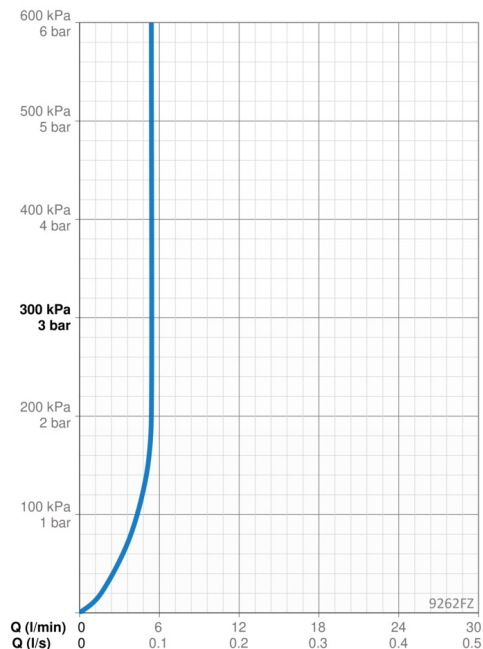

Teknisk data

Flödesegenskaper

Flöde vid 300 kPa (med flödesbegränsare)	0.09 l/s
Tryckfall vid flöde (0.1 l/s)	375 kPa

Tekniska egenskaper

Varmvattenanslutning	max. +70°C
Arbetsstryck	100 - 1000 kPa
Anslutning, mått	G3/8
Projection	123 mm
Backflow prevention (EN1717)	EB
Material	brass

Programinställningar

Efterflödestid	3 s (1-20 s)
Automatisk spolning	off (off/1-120 h)
Automatisk spolningsperiod	30 s (1-1800 s)
Max. flödestid	2 min (1 - 1800 s)

Elektroniska egenskaper

El-anslutning	9 V
Batteri	AA 1.5 V Lithium x 2, CR 2450 3 V
Bluetooth version	5.x (D060576)

Bestämmelser

EU Direktiv	C E Radio Equipment Directive 2014/53/EU , Low Voltage Directive 2014/35/EU , EMC Directive 2014/30/EU , RoHS Directive 2011/65/EU
EN standard	ETSI EN 301 489-1 V1.9.2 , ETSI EN 300 328 v2.2.2 , EN 61000-6-1:2007 , EN 61000-6-3:2007+A1:2011+AC:2012 , EN 60335-1:2012+A11+A13+A14+A14+A2+A15:2021 , Part 19.11.4
Ljudklass	I (ISO 3822)
Kapslingsklass	IP 55