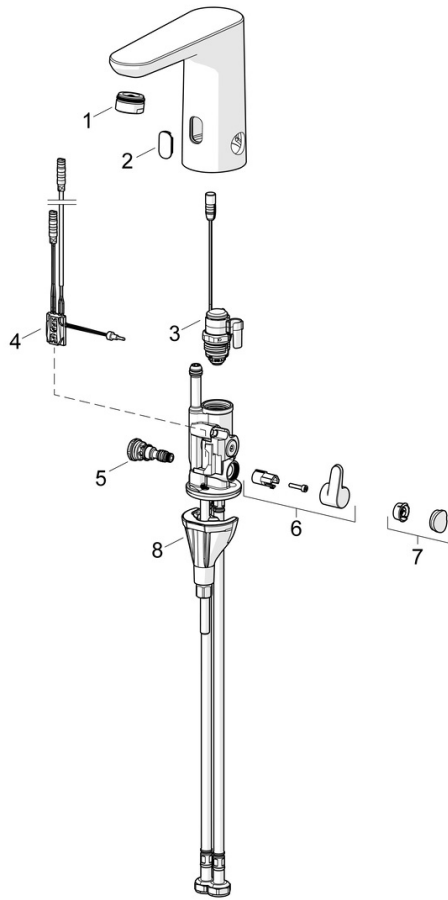

SP9262FZ

	Namn	Kod	RSK
01	Strålsamlare, M24x1 uk	600654V	
02	Skylltfönster	1014281V	
03	Magnetventil, 3 V	601307V	8483174
04	Sensor, 6/12 V, Bluetooth	1015155V	
05	Blandningsventil	1000580V	
06	Temperaturratt	1016155V	
07	Plugg	1015252V	
08	Monteringsatts	602610V	8393996
N.I.	Batteri, 1,5 V AA Lithium	600599V	8443259