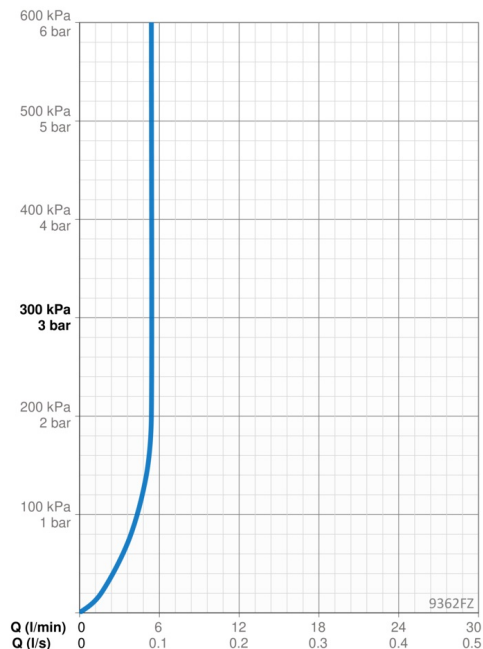

Teknisk data

Flödesegenskaper

Flöde vid 300 kPa (med flödesbegränsare)	0.09 l/s
Tryckfall vid flöde (0.1 l/s)	375 kPa

Tekniska egenskaper

Varmvattenanslutning	max. +70°C
Arbetstryck	100 - 1000 kPa
Anslutning, mått	G3/8
Projection	124 mm
Backflow prevention (EN1717)	EB
Material	brass

Programinställningar

Efterflödestid	3 s (1-20 s)
Automatisk spolning	off (off/1-120 h)
Automatisk spolningsperiod	30 s (1-1800 s)
Max. flödestid	2 min (1 - 1800 s)

Elektroniska egenskaper

El-anslutning	9 V
Batteri	AA 1.5 V Lithium x 2, CR 2450 3 V
Bluetooth version	5.x (D060576)

Bestämmelser

EU Direktiv	C E Radio Equipment Directive 2014/53/EU , Low Voltage Directive 2014/35/EU , EMC Directive 2014/30/EU , RoHS Directive 2011/65/EU
EN standard	ETSI EN 301 489-1 V1.9.2 , ETSI EN 300 328 v2.2.2 , EN 61000-6-1:2007 , EN 61000-6-3:2007+A1:2011+AC:2012 , EN 60335-1:2012+A11+A13+A14+A14+A2+A15:2021 , Part 19.11.4
Ljudklass	I (ISO 3822)
Kapslingsklass	IP 55