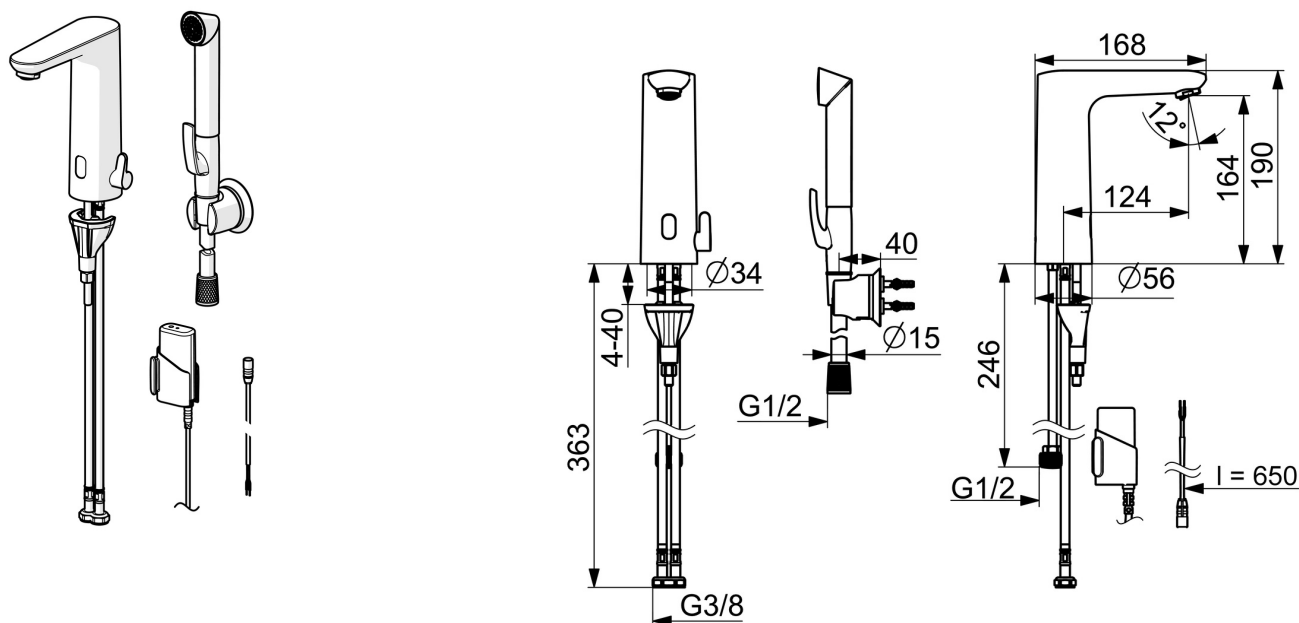

Teknisk data

Flödesegenskaper

Flöde vid 300 kPa (med flödesbegränsare)	0.09 l/s
Tryckfall vid flöde (0.1 l/s)	375 kPa

Tekniska egenskaper

Varmvattenanslutning	max. +70°C
Arbetstryck	100 - 1000 kPa
Anslutning, mått	G3/8
Projection	124 mm
Backflow prevention (EN1717)	EB
Material	brass

Programinställningar

Efterflödestid	3 s (1-20 s)
Automatisk spolning	off (off/1-120 h)
Automatisk spolningsperiod	30 s (1-1800 s)
Max. flödestid	2 min (1 - 1800 s)

Elektroniska egenskaper

El-anslutning	9 V
Batteri	AA 1.5 V Lithium x 2, CR 2450 3 V
Bluetooth version	5.x (D060576)

Bestämmelser

EU Direktiv	C E Radio Equipment Directive 2014/53/EU , Low Voltage Directive 2014/35/EU , EMC Directive 2014/30/EU , RoHS Directive 2011/65/EU
EN standard	ETSI EN 301 489-1 V1.9.2 , ETSI EN 300 328 v2.2.2 , EN 61000-6-1:2007 , EN 61000-6-3:2007+A1:2011+AC:2012 , EN 60335-1:2012+A11+A13+A14+A14+A2+A15:2021 , Part 19.11.4
Ljudklass	I (ISO 3822)
Kapslingsklass	IP 55