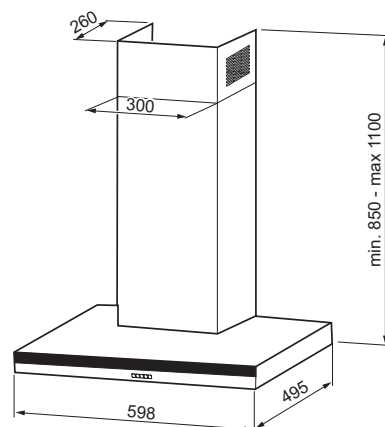

STIL VITRUM KOLFILTER

PRODUKTINFORMATION

Kolfilterfläkt för väggmontage (komplett med kolfilter).
Hög osuppfångning. Ledbelysning. Metalltrådsfilter.
Elektronisk brytare. Easy Clean motorpaket

ARTIKEL	ART.NR FRANKE
60 cm	110.0311.260

Bredd	60 cm
Luftmängd	60 - 265 m ² /h
Ljudeffektsnivå	37-65 db(A)
Osuppfångning	94 %
Motoreffekt	139 W
Energiklass	C
Belysning	2 x 2 W led
Hastigheter	EVL + 3 + intensiv
Elanslutning	230 V skyddsjordad
Montagehöjd	500 mm för elspis 650 mm för gasspis