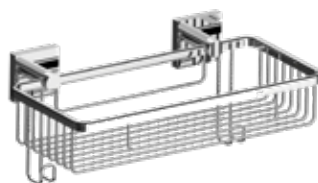

Korg i krom

170 x 300 x 132 mm

Art nr
8507861