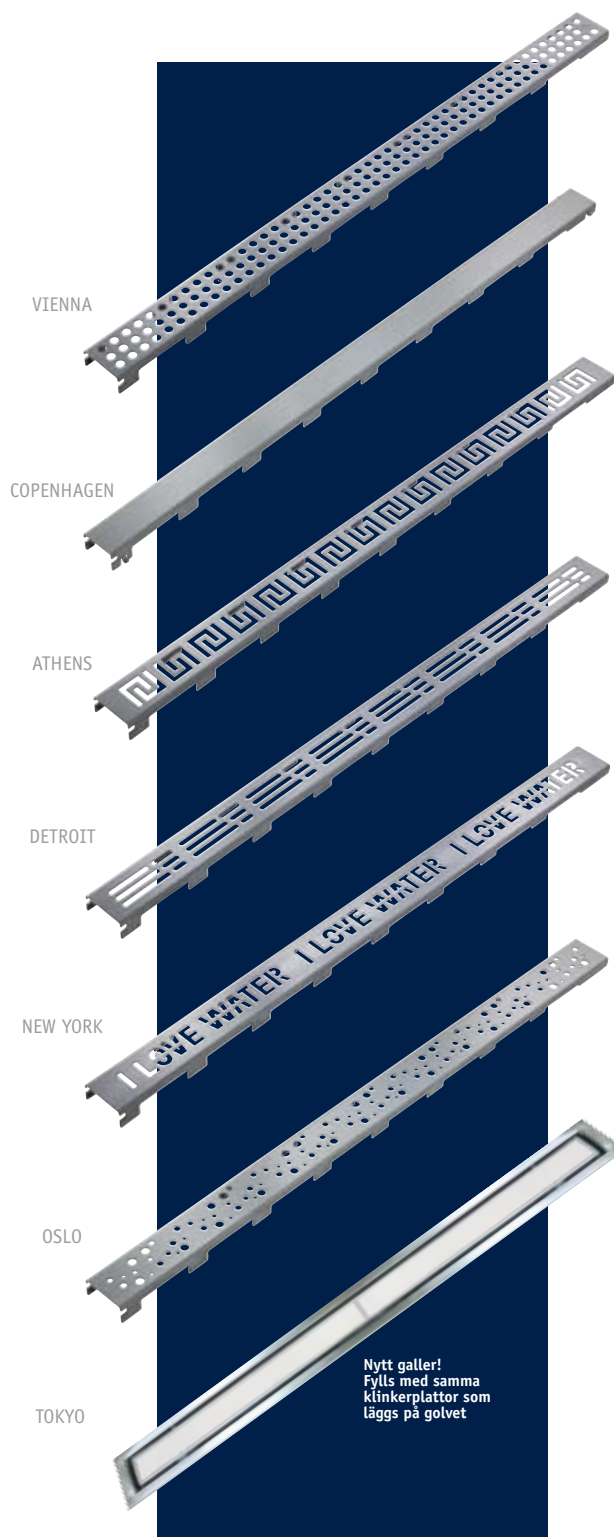

WaterLine duschränna

PRODUKTFAKTA

- Duschrännan levereras med anslutningsdetalj. Beställ utloppsdel, galler och eventuell montageplatta och monteringsbeslag separat.
- Demonterbart vattenlås i rostfritt stål är standard.
- Typgodkänd av SITAC enligt EN 1253 och Boverkets Byggregler.
- Uppfyller gällande branschstandarder för anslutning till tätskikt och ytskikt i trä- och betongbjälklag.

1. DUSCHRÄNNA

Duschränna 395 för klinkergolv med klämram och klinkerram *exklusive utloppsdel/vattenlås*

Typ	Längd	RSK nr
395-7	700	712 17 04
395-8	800	712 17 05
395-9	900	712 17 06
395-10	1000	712 17 07

2. UTLOPPSDEL

Utloppsdel med urtagbart vattenlås

Typ	RSK nr
510-75H	712 17 08

3. MONTERINGSBESLAG

Monteringsbeslag för väggnära montage **2-pack**

Monteringsbeslagen som levereras i 2-pack behöver endast beställas ifall rännan ska monteras mot vägg.

Typ	RSK nr
Montagekonsol	711 94 96

4. MONTAGEPLATTA FÖR TRÄBJÄLKLAG

Montageplatta för montage i träbjälklag

Typ	RSK nr
Mont.platta WL trä L1100	712 20 05

4. VAL AV GALLER

Design	Typ	Längd	RSK nr
VIENNA	L700	632	712 17 23
VIENNA	L800	732	712 17 24
VIENNA	L900	832	712 17 25
VIENNA	L1000	932	712 17 26
COPENHAGEN	L700	632	712 17 28
COPENHAGEN	L800	732	712 17 29
COPENHAGEN	L900	832	712 17 30
COPENHAGEN	L1000	932	712 17 31
ATHENS	L700	632	712 17 33
ATHENS	L800	732	712 17 34
ATHENS	L900	832	712 17 35
ATHENS	L1000	932	712 17 36
DETROIT	L700	632	712 17 38
DETROIT	L800	732	712 17 39
DETROIT	L900	832	712 17 40
DETROIT	L1000	932	712 17 41
NEW YORK	L700	632	712 17 43
NEW YORK	L800	732	712 17 44
NEW YORK	L900	832	712 17 45
NEW YORK	L1000	932	712 17 46
OSLO	L700	632	712 17 48
OSLO	L800	732	712 17 49
OSLO	L900	832	712 17 50
OSLO	L1000	932	712 17 51
TOKYO	L700	633	712 19 96
TOKYO	L800	733	712 19 97
TOKYO	L900	833	712 19 98
TOKYO	L1000	933	712 19 99