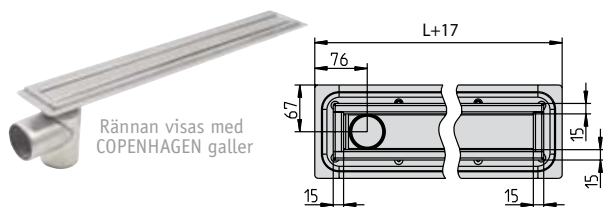

WaterLine duschränna

PRODUKTFAKTA

- Duschrännan levereras med anslutningsdetalj. Beställ utloppsdel, galler och eventuell montageplatta och monteringsbeslag separat.
- Demonterbart vattenlås i rostfritt stål är standard.
- Typgodkänd av SITAC enligt EN 1253 och Boverkets Byggregler.
- Uppfyller gällande branschstandarder för anslutning till tätskikt och ytskikt i trä- och betongbjälklag.

BESTÄLLNING

1. Duschränna i önskad längd.
2. Utloppsdel
3. Montagebeslag ifall rännan ska monteras mot vägg
4. Montageplatta ifall rännan ska monteras i träbjälklag
5. Galler i önskat utförande

MONTAGE

- Följ bifogad monteringsanvisning. Kan även hämtas på vår hemsida www.blucher.se

1. DUSCHRÄNNA

Duschränna 395 för klinkergolv med klämram och klinkerram *exklusive utloppsdel/vattenlås*

Typ	Längd	RSK nr
395-7	700	712 17 04
395-8	800	712 17 05
395-9	900	712 17 06
395-10	1000	712 17 07

2. UTLOPPSDEL

Utloppsdel med urtagbart vattenlås

Typ	RSK nr
510-75H	712 17 08

3. MONTERINGSBESLAG

Monteringsbeslag för väggnära montage **2-pack**

Monteringsbeslagen som levereras i 2-pack behöver endast beställas ifall rännan ska monteras mot vägg.