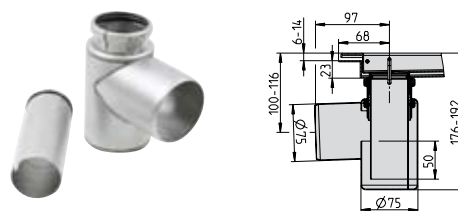

WaterLine duschränna

PRODUKTFAKTA

- Duschrännan levereras med anslutningsdetalj. Beställ utloppsdel, galler och eventuell montageplatta och monteringsbeslag separat.
- Demonterbart vattenlås i rostfritt stål är standard.
- Typgodkänd av SITAC enligt EN 1253 och Boverkets Byggregler.
- Uppfyller gällande branschstandarder för anslutning till tätskikt och ytskikt i trä- och betongbjälklag.

BESTÄLLNING

1. Duschränna i önskad längd.
2. Utloppsdel
3. Montagebeslag ifall rännan ska monteras mot vägg
4. Montageplatta ifall rännan ska monteras i träbjälklag
5. Galler i önskat utförande

MONTAGE

- Följ bifogad monteringsanvisning. Kan även hämtas på vår hemsida www.blucher.se

1. DUSCHRÄNNA

Duschränna 395 för klinkergolv med klämram och klinkerram *exklusive utloppsdel/vattenlås*

Typ	Längd	RSK nr
395-7	700	712 17 04
395-8	800	712 17 05
395-9	900	712 17 06
395-10	1000	712 17 07

2. UTLOPPSDEL

Utloppsdel med urtagbart vattenlås

Typ	RSK nr
510-75H	712 17 08

3. MONTERINGSBESLAG

Monteringsbeslag för väggnära montage **2-pack**

Monteringsbeslagen som levereras i 2-pack behöver endast beställas ifall rännan ska monteras mot vägg.