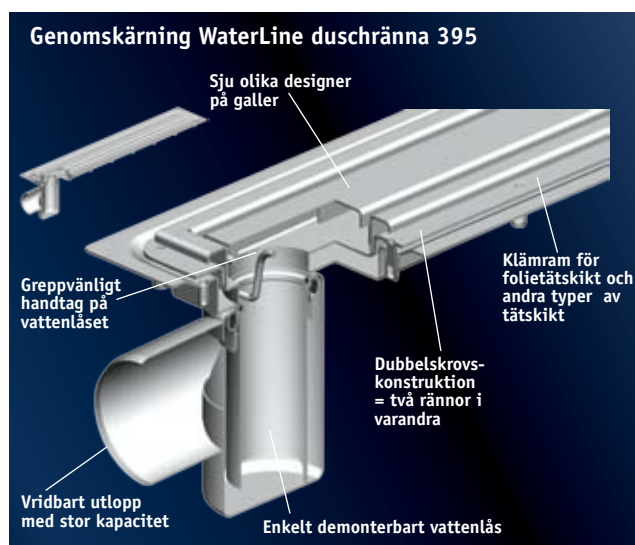

WaterLine duschränna

PRODUKTFAKTA

- Duschrännan levereras med anslutningsdetalj. Beställ utloppsdel, galler och eventuell montageplatta och monteringsbeslag separat.
- Demonterbart vattenlås i rostfritt stål är standard.
- Typgodkänd av SITAC enligt EN 1253 och Boverkets Byggregler.
- Uppfyller gällande branschstandarder för anslutning till tätskikt och ytskikt i trä- och betongbjälklag.

2. UTLOPPSDEL

Utloppsdel med urtagbart vattenlås

Typ	RSK nr
510-75H	712 17 08

3. MONTERINGSBESLAG

Monteringsbeslag för väggnära montage **2-pack**

Monteringsbeslagen som levereras i 2-pack behöver endast beställas ifall rännan ska monteras mot vägg.

Typ	RSK nr
Montagekonsol	711 94 96

4. MONTAGEPLATTA FÖR TRÄBJÄLKLAG

Montageplatta för montage i träbjälklag

Typ	RSK nr
Mont.platta WL trä L1100	712 20 05

4. VAL AV GALLER

Design	Typ	Längd	RSK nr
VIENNA	L700	632	712 17 23
VIENNA	L800	732	712 17 24
VIENNA	L900	832	712 17 25
VIENNA	L1000	932	712 17 26
COPENHAGEN	L700	632	712 17 28
COPENHAGEN	L800	732	712 17 29
COPENHAGEN	L900	832	712 17 30
COPENHAGEN	L1000	932	712 17 31
ATHENS	L700	632	712 17 33
ATHENS	L800	732	712 17 34
ATHENS	L900	832	712 17 35
ATHENS	L1000	932	712 17 36
DETROIT	L700	632	712 17 38
DETROIT	L800	732	712 17 39
DETROIT	L900	832	712 17 40
DETROIT	L1000	932	712 17 41
NEW YORK	L700	632	712 17 43
NEW YORK	L800	732	712 17 44
NEW YORK	L900	832	712 17 45
NEW YORK	L1000	932	712 17 46
OSLO	L700	632	712 17 48
OSLO	L800	732	712 17 49
OSLO	L900	832	712 17 50
OSLO	L1000	932	712 17 51
TOKYO	L700	633	712 19 96
TOKYO	L800	733	712 19 97
TOKYO	L900	833	712 19 98
TOKYO	L1000	933	712 19 99

Nytt galler!
Fylls med samma
klinkerplattor som
läggs på golvet

Du kan alltid specialbeställa rännor hos BLÜCHER efter önskad mått, från 300-2000 mm. Kontakta oss för mer information!

KEEPING UP THE FLOW