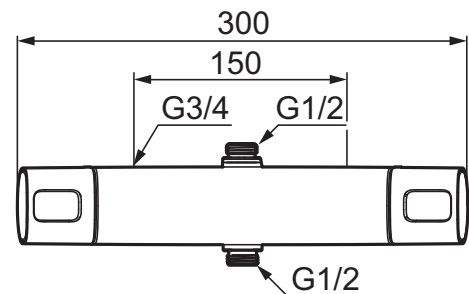

Utförande	FMM nr	RSK nr
Krom	8384-1500	835 10 13