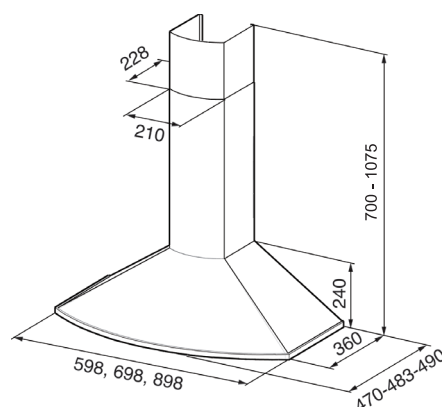

TENDER 722-16 VILLA

PRODUKTINFORMATION

Systemkupa (spiskåpa) för väggmontage.
Ledbelysning. Metalltrådsfilter. Elektronisk styrning.
Urustad m,ed transformator för reglering av
centralfläkt i fastigheter med egenstyrd ventilation.

Bredd	60, 70 och 90 cm
Färg	Vit, svart och rostfri
Osuppfångning	75 % vid 165 m³/h (46 l/s)
Belysning	2 x 2 W led
Elanslutning	230 V skyddsjordad Stickproppsanslutning (Igh). Fast anslutning av behörig elektriker (villa)
Montagehöjd min	500 mm för elspis 650 mm för gasspis
Kanalanslutning	Ø 125/160 mm

www.franke.se

Make
it
wonderful

ARTIKEL	ART.NR FRANKE
Rf 60 cm	110.0350.571
Rf 70 cm	110.0350.572
Rf 90 cm	110.0350.573
Vit 60 cm	110.0350.574
Vit 70 cm	110.0350.575
Sv 60 cm	110.0350.672
Sv 70 cm	110.0350.671
Sv 90 cm	110.0350.670

FRANKE