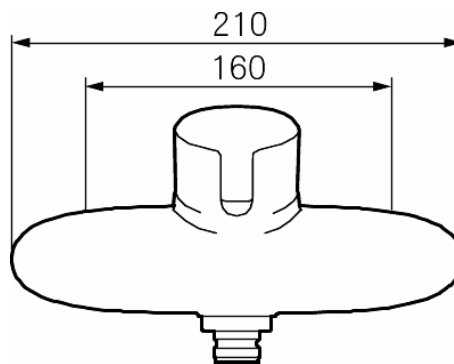

- Med anslutning för badkarspip
- Mjukstängning med keramisk tätning
- Omställbar flödesbegränsning och temperaturspär
- Återströmningsskydd enligt EU-standard SS-EN 1717
- **OBS!**Pipar beställes separat

EcoSafe

Soft Closing

Utförande	MA nr	RSK nr
Krom	75 00 50	8235479
Pip inkl. dragomkastare, L=250 mm	45 96 25	8591989
Pip inkl. dragomkastare, L=350 mm	45 96 35	8591990
Karpip, L=117 mm	40 93 56	8344853