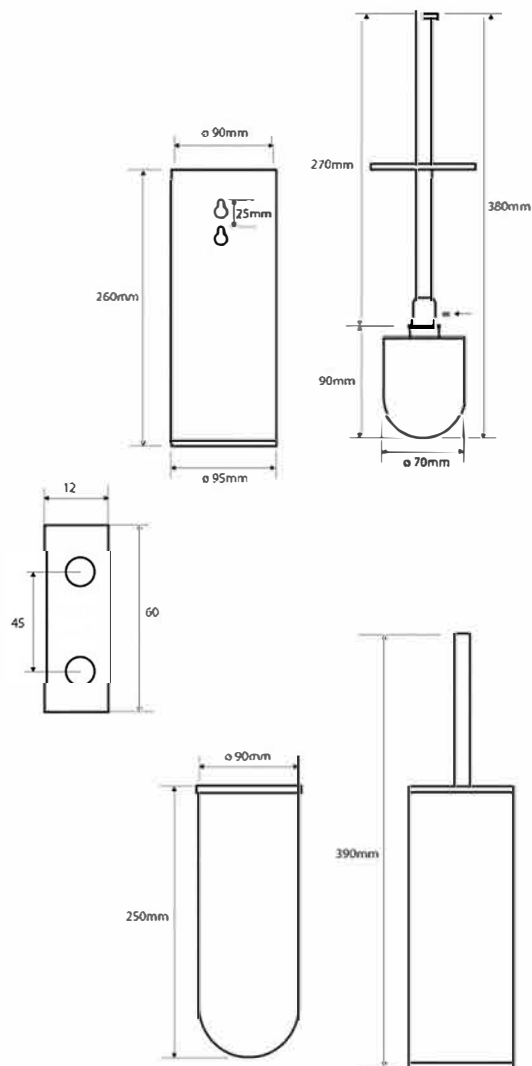

BEMETA®

WC Borstset
WC toilet brush holder
WC Bürstengarnitur

102313066

Fakta / Features / Eigenschaften

Bredd / width / Breite:	95mm
Höjd / height / Höhe:	390mm
Djup / depth / Tiefe:	105mm
Material / material / Material:	Mässing / brass / Messing
Ytbehandling / finish / Oberfläche:	Krom / chrome / Chrom
Borste / brush / Bürste:	Vit / white / weiß