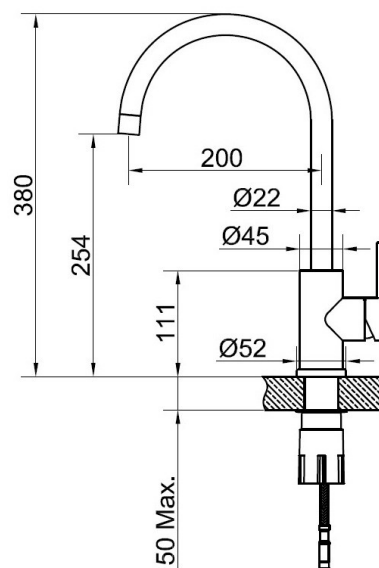

Steel Curve Sand

ARTNR: 70021

MATERIAL	Rostfritt Stål + PVD
YTFINISH	Guld
HÅLTAGNINGSMÅTT	35mm
VRIDBAR PIP	110 gr.
ÖVRIGT	Diskmaskinsavstängning

OBS! Avikelser i färg kan förekomma. På grund av karaktären av ytbehandlingsprocessen slutar varje produkt med unik färg som praktiskt sett inte kan vara 100% repeterbar.