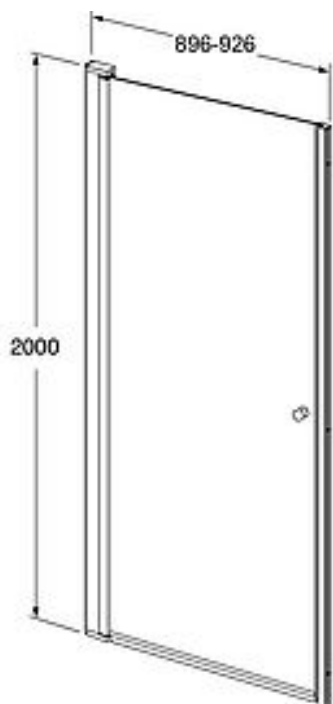

SQUARE DUSCHDÖRR FÖR NISCHMONTAGE

RAK DÖRR, 90 CM

GUSTAVSBERG /
SMARTARE BADRUM

PRODUKTEGENSKAPER

STIGARGÅNGJÄI

- Vändbara för höger/vänstermontage
- Förmonterade dörrprofiler ger enkelt och snabbt montage
- Blankpolerade profiler och dörrgrepp

ARTIKELNUMMER MM.

Artikelnummer: GB51SRDR90NICR EAN-nummer: 7391530074078

Emballage
Vikt: 22,26 kg

Rekommenderat cirkapris
4 393 kr (3 514 kr ex. moms)

I LEVERANSEN INGÅR

- Duschdörr och nischprofil