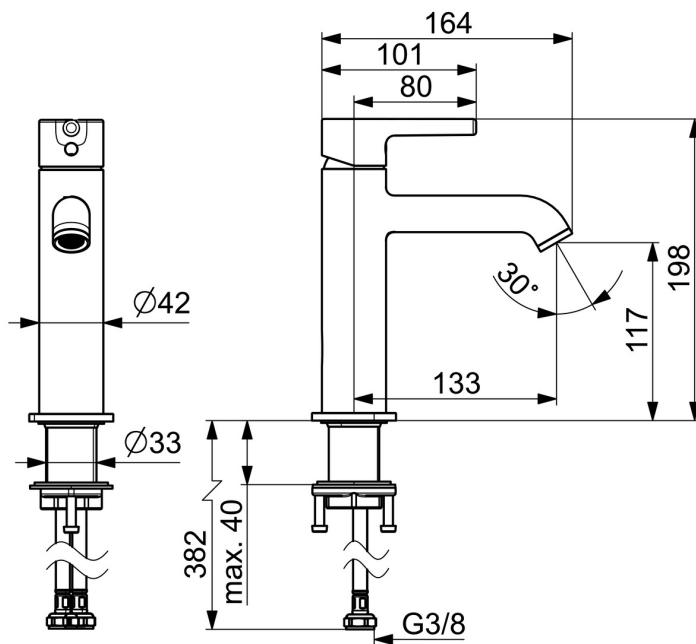

EAN: 6414150103544
 RSK: 8275892
static.oras.com/2605FHS-33

Energiklass A enligt svensk energimärkning SS 820000:2020.

Tvättställsblendare i mattsvart med kallstart, en användarvänlig pinnspak som är enkel att greppa. Energiklass A enl. SS 820000:2020. Avzinkningshårdig 4MS mässing. Bygger på Oras 3.0 kassett med inbyggd flödes och temperaturspär, samt har en inbyggd Eco-top funktion för extra vattenbesparing utöver vad energistandardvärden visar. 5L/min PCA Uppfyller EU-Taxonomins krav på maxflöden. F = flexibla anslutningar.

- Tvättställ
- Ettgreppsblandare, Cold Start
- Bänkmonterad
- Matt svart
- Fast utloppspip
- CASCADE® - stråle, PCA® - konstantflödesstrålsamlare oavsett tryck
- Ettgreppsblandare, Pinnspak, Symboler för Varmt/Kallt
- Möjlighet till spärr för begränsning av temperatur och flöde, Justerbar varmvattenspär (eftermonterbar), Kallstartskassett (Cold Start) - kallvatten i centerläge
- ø 30 mm keramisk kassett för flödes- och temperaturkontroll
- Flexibel anslutning
- Blandarkroppen är tillverkad i avzinkningshårdig mässing
- Utan lyftventil

Teknisk data

Flödesegenskaper

Eco-flöde vid 300 kPa	0.075 l/s
Flöde vid 300 kPa (med flödesbegränsare)	0.083 l/s
Tryckfall vid flöde (0.1 l/s)	155 kPa

Tekniska egenskaper

Varmvattenanslutning	max. +80°C
Arbetstryck	50 - 1000 kPa
Anslutning, mått	G3/8
Projection	133 mm
Backflow prevention (EN1717)	AA
Material	brass