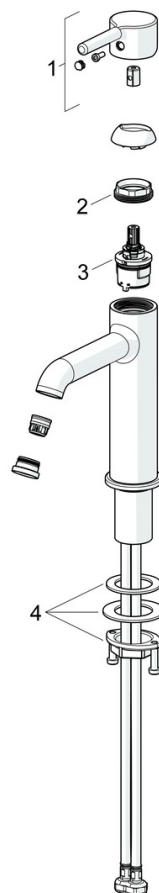

EAN: 6414150103544
 RSK: 8275892
static.oras.com/2605FHS-33

Energiklass A enligt svensk energimärkning SS 820000:2020.

Tvättställsblendare i mattsvart med kallstart, en användarvänlig pinnspak som är enkel att greppa. Energiklass A enl. SS 820000:2020. Avzinkningshårdig 4MS mässing. Bygger på Oras 3.0 kassett med inbyggd flödes och temperaturspär, samt har en inbyggd Eco-top funktion för extra vattenbesparing utöver vad energistandardvärden visar. 5L/min PCA Uppfyller EU-Taxonomins krav på maxflöden. F = flexibla anslutningar.

- Tvättställ
- Ettgreppsblandare, Cold Start
- Bänkmonterad
- Matt svart
- Fast utloppspip
- CASCADE® - stråle, PCA® - konstantflödesstrålsamlare oavsett tryck
- Ettgreppsblandare, Pinnspak, Symboler för Varmt/Kallt
- Möjlighet till spärr för begränsning av temperatur och flöde, Justerbar varmvattenspär (eftermonterbar), Kallstartskassett (Cold Start) - kallvatten i centerläge
- ø 30 mm keramisk kassett för flödes- och temperaturkontroll
- Flexibel anslutning
- Blandarkroppen är tillverkad i avzinkningshårdig mässing
- Utan lyftventil

Teknisk data

Flödesegenskaper

Eco-flöde vid 300 kPa	0.075 l/s
Flöde vid 300 kPa (med flödesbegränsare)	0.083 l/s
Tryckfall vid flöde (0.1 l/s)	155 kPa

Tekniska egenskaper

Varmvattenanslutning	max. +80°C
Arbetstryck	50 - 1000 kPa
Anslutning, mått	G3/8
Projection	133 mm
Backflow prevention (EN1717)	AA
Material	brass

Reservdelar

SP2605FHS-33

	Namn	Kod	RSK
01	Spak Matt svart	1002097V-33	8387209
02	Fästmutter, M34x1.5	1012133V	8387014
03	Reglerinsats, 3.0 cold start	1014430V	8387207
04	Monteringssats	602629V	