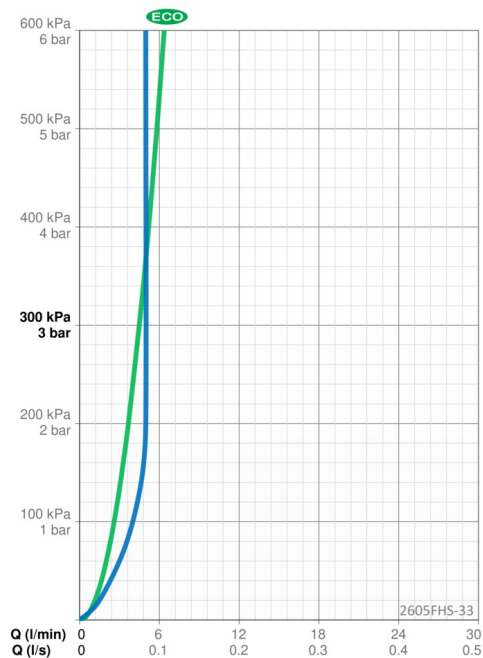

Teknisk data

Flödesegenskaper

Eco-flöde vid 300 kPa	0.075 l/s
Flöde vid 300 kPa (med flödesbegränsare)	0.083 l/s
Tryckfall vid flöde (0.1 l/s)	155 kPa

Tekniska egenskaper

Varmvattenanslutning	max. +80°C
Arbetstryck	50 - 1000 kPa
Anslutning, mått	G3/8
Projection	133 mm
Backflow prevention (EN1717)	AA
Material	brass

Bestämmelser

EN standard	EN 817
Ljudklass	I (ISO 3822)

Godkännanden och Certifikat

SE Energy Mark	1909
KIWA SE	1847
Declaration of conformity	DoC
EPD	S-P-06391

Hållbarhet

EPD module A1 (kg CO2 eq.)	7,89
EPD module A2 (kg CO2 eq.)	0,38
EPD module A3 (kg CO2 eq.)	0,75
EPD module A1-A3 (kg CO2 eq.)	9,02
EPD module A4 (kg CO2 eq.)	0,25
EPD module B7 (kg CO2 eq.)	1390,50
EPD module C2 (kg CO2 eq.)	0,02
EPD module C3 (kg CO2 eq.)	0,02
EPD module C4 (kg CO2 eq.)	0,07
EPD module D (kg CO2 eq.)	-6,42