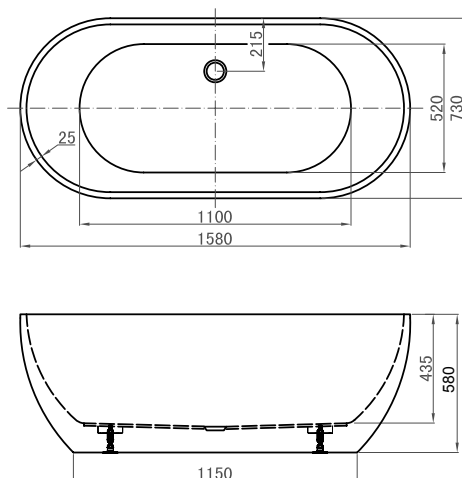

### foto placering

### yttermått

badkar

## westerbergs sense

Ett smäckert badkar som blir som ett smycke i ditt badrum. Ergonomisk sittkomfort i lättskött slitstark akryl. Går att placera mot vägg. Baddjup, 425 mm.

Mått L:1580 B:730 H:580 mm. Vattenmängd 280 liter.