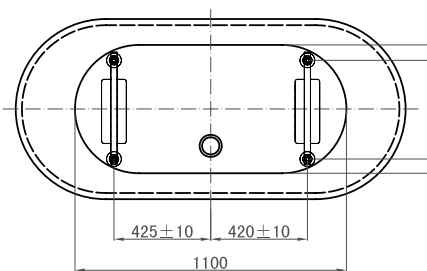

### foto placering

### yttermått

badkar

## westerbergs sense

Ett smäckert badkar som blir som ett smycke i ditt badrum. Ergonomisk sittkomfort i lättskött slitstark akryl. Går att placera mot vägg. Baddjup, 425 mm.

Mått L:1580 B:730 H:580 mm. Vattenmängd 280 liter.