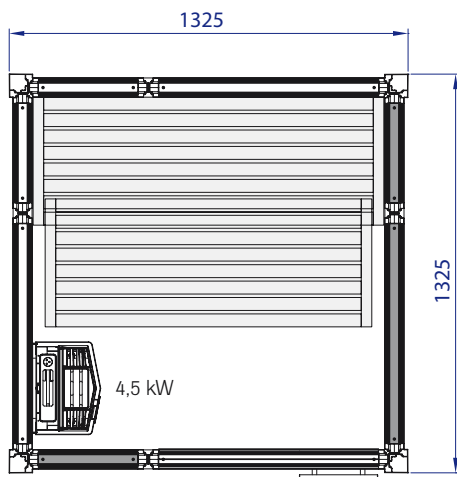

Generös på insidan, men snål på utsidan.

Våra svenska formgivare har utmanat sig själva genom att designa en praktisk funktion i kombination med en stilfull relaxmiljö för den kräsne livsnjutaren. Men Tylö bastu i1313 utmärker sig också genom sin sinnrika litenhet. Bastun har de sparsamma måtten 1325 x 1325 mm.