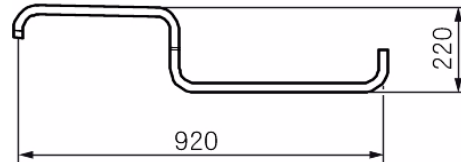

Dubbelsvängpip

- För vägghängd Mora MMIX W5 och Mora Cera W5
- 12 l/min

Utförande
Krom

MA nr
45 94 00

RSK nr
8242395