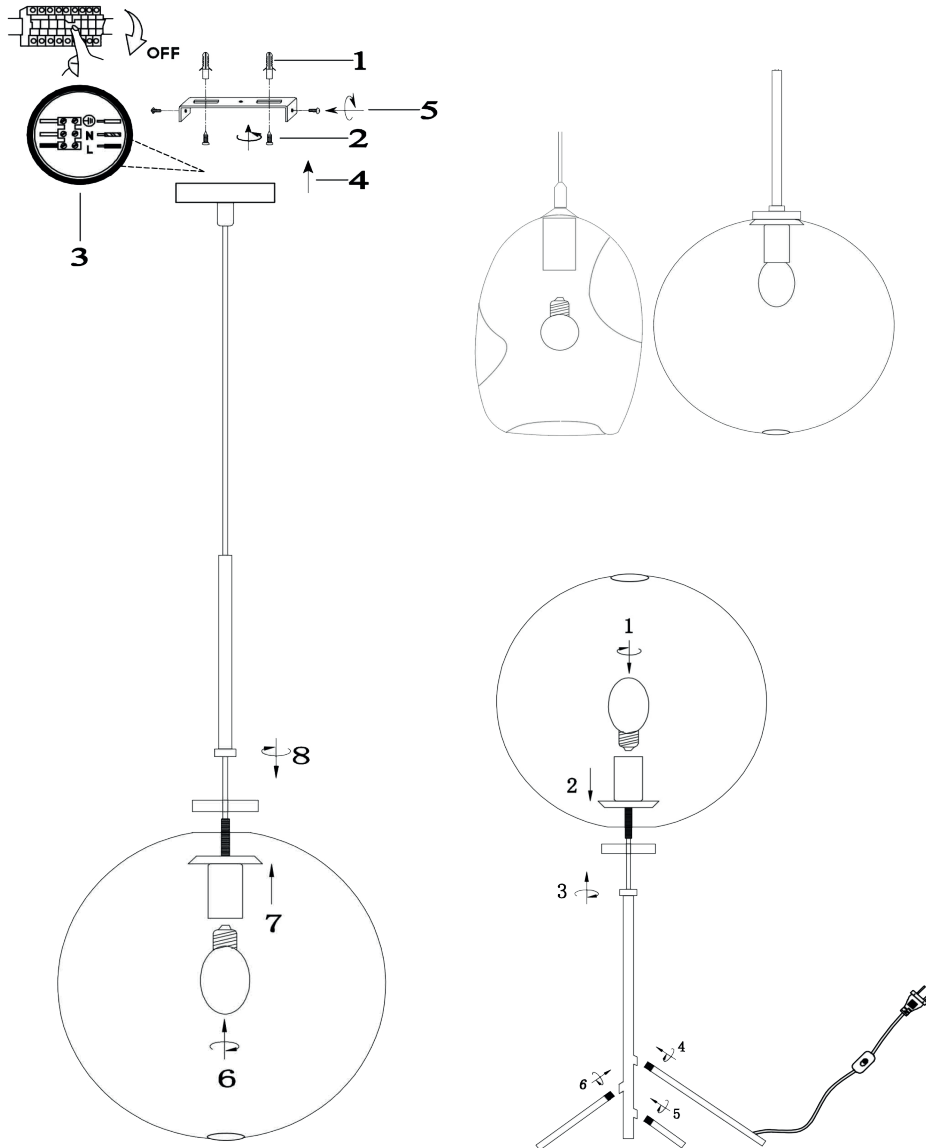

dimma.

OF SWEDEN

Korona

Vi rekommenderar regelbunden rengöring av alla ytor. Rengör och torka endast med milda rengöringsmedel och mjuka trasor. Använd aldrig kemiska eller slipande medel och trasor.

We recommend cleaning all surfaces regularly. Only clean and dry with a mild cleanser and a soft cloth. Do not use chemical detergents or rough sponges.